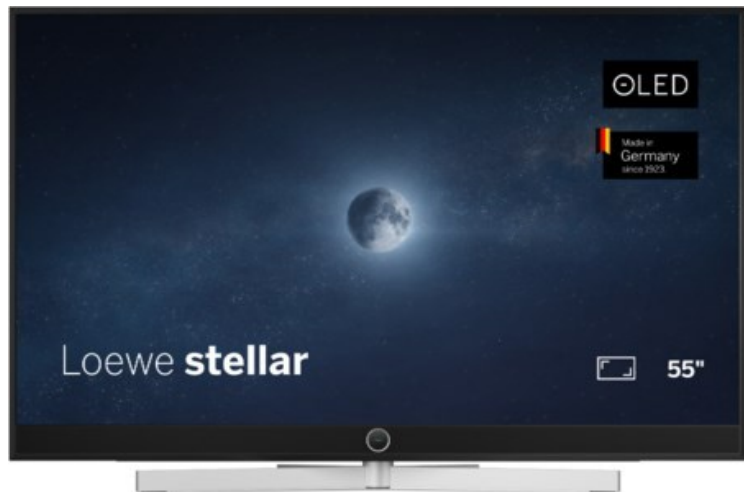

Unsere persönliche Empfehlung für Sie:

Loewe stellar 55 dr+ (vi) | alu black/lava

Artikelnummer 19215

Produkt-Highlights

- Ultra HD Open Cell OLED Panel mit Master Black Polarizer
- Loewe dual channel dr+ mit Zweikanal-Chassis, Twin-Triple-Tuner und SSD mit Multi-View und Multi-Recording
- Volle Unterstützung von HDMI 2.1 und Ultra HD @ 144 Hz VRR für High-Speed-Gaming
- Dolby Vision IQ & HDR10+ Unterstützung
- Loewe os9 auf Basis von VIDAA OS mit großer Auswahl an smarten Streaming-Apps und VOD-Diensten wie Netflix, Amazon Prime Video, Apple TV, uvm.
- Netzwerkfunktionen wie Miracast und Apple AirPlay
- Leistungsstarke integrierte Soundbar für hervorragende Klangqualität
- Loewe magic.light und magic.motion
- Hochwertiges Design mit gebürstetem Aluminiumrahmen und Aluminium-Rückwand

Produkttyp

- Technologie: OLED

Energieeffizienz / Verbrauchswerte

- Energy Label Version: 2019/2013
- Energieeffizienzklasse: F
- Energieeffizienzspektrum: Spektrum [A bis G]
- Energieverbrauch (kWh/1.000h): 68 kWh/1000h
- Energieverbrauch (HDR-Wiedergabe) (kWh/1.000h): 75 kWh/1000h
- Energieeffizienzklasse (HDR-Wiedergabe): F

Bildeigenschaften

- Auflösung: Ultra HD (4K)
- Bildoptimierung: HDR 10+, Dolby Vision IQ

Ausstattung & Technik

- Bildschirmdiagonale: 139 cm

- Bildschirmdiagonale: 55"

- max. Auflösung (Horizontal): 3840
- max. Auflösung (Vertikal): 2160
- Festplattenrekorder
- WLAN Ausstattung: WLAN integriert