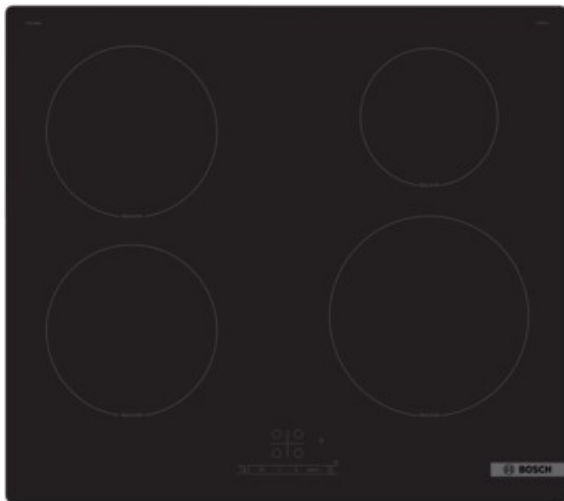

## Bosch PIE61RBB5E | schwarz

Artikelnummer 19657

### Gehäuseeigenschaften

- rahmenlose Kochfläche
- Breite: 59,20 cm

- Höhe: 5,10 cm
- Tiefe: 52,20 cm
- Gewicht: 12,20 kg
- Farbe: schwarz