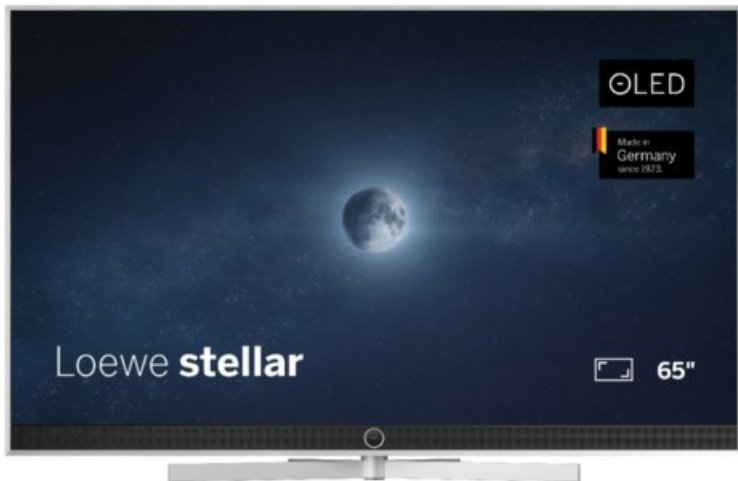

Unsere persönliche Empfehlung für Sie:

Loewe stellar 65 dr+ (vi) | alu brushed/concrete

Artikelnummer 19217

Produkt-Highlights

- Ultra HD Open Cell OLED Panel mit Master Black Polarizer
- Loewe dual channel dr+ mit Zweikanal-Chassis, Twin-Triple-Tuner und SSD mit Multi-View und Multi-Recording
- Volle Unterstützung von HDMI 2.1 und Ultra HD @ 144 Hz VRR für High-Speed-Gaming
- Dolby Vision IQ & HDR10+ Unterstützung
- Loewe os9 auf Basis von VIDAA OS mit großer Auswahl an smarten Streaming-Apps und VOD-Diensten wie Netflix, Amazon Prime Video, Apple TV, uvm.
- Netzwerkfunktionen wie Miracast und Apple AirPlay
- Leistungsstarke integrierte Soundbar für hervorragende Klangqualität
- Loewe magic.light und magic.motion
- Hochwertiges Design mit gebürstetem Aluminiumrahmen und Aluminium-Rückwand

Produkttyp

- Technologie: OLED

Energieeffizienz / Verbrauchswerte

- Energy Label Version: 2019/2013
- Energieeffizienzklasse: E
- Energieeffizienzspektrum: Spektrum [A bis G]
- Energieverbrauch (kWh/1.000h): 79 kWh/1000h
- Energieverbrauch (HDR-Wiedergabe) (kWh/1.000h): 85 kWh/1000h
- Energieeffizienzklasse (HDR-Wiedergabe): E

Bildeigenschaften

- Auflösung: Ultra HD (4K)
- Bildoptimierung: HDR 10+, Dolby Vision IQ

Ausstattung & Technik

- Bildschirmdiagonale: 164 cm

- Bildschirmdiagonale: 65"

- max. Auflösung (Horizontal): 3840
- max. Auflösung (Vertikal): 2160
- Festplattenrekorder
- WLAN Ausstattung: WLAN integriert