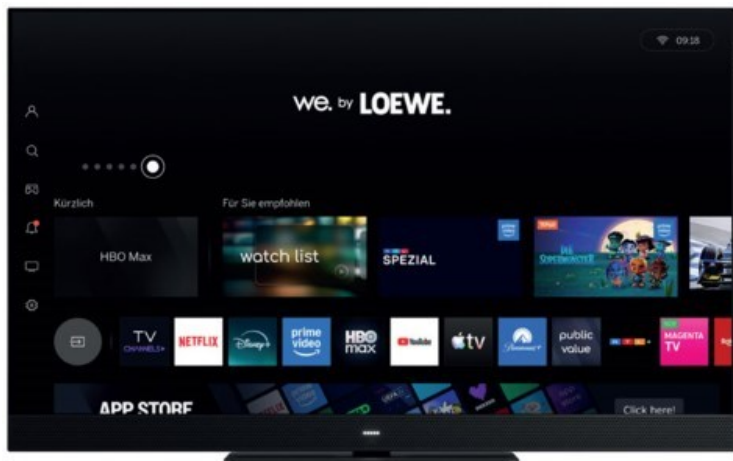

Elektro Angermeier

Kompetent. Sympathisch. Nah.

Unsere persönliche Empfehlung für Sie:

We.by LOEWE. We. SEE 43 dc | coal black

Artikelnummer 19594

Produkt-Highlights

- Loewe-exklusives FALD Direct LED 4K Ultra HD LCD Panel mit HDR10+ und Dolby Vision IQ für höchste Qualität, Auflösung und Performance.
- Loewe Chassis SL832 mit Zweikanal und doppeltem Dreifach-Tuner für USB-Multi-Recording und Timeshif
- Flexible Anschlüsse mit HDMI 2.1, eARC für Heimkino und 120 Hz UHD VRR für Office und Gaming.
- Super-schnelles und smartes Loewe OS9 mit Apple AirPlay, Matter, Cloud-Gaming, Art-Mode und mehr.
- Beeindruckende 60 Watt Soundbar mit Dolby Atmos und bester Sprachverständlichkeit.
- Elegantes Design mit Alu-Rahmen und massivem Tischfuß
- Individuelle Aufstell- und Sound-Lösungen (optional).

Bildeigenschaften

- Auflösung: Ultra HD (4K)
- Hintergrundbeleuchtung: LED
- Bildoptimierung: HDR 10+, Dolby Vision IQ

Ausstattung & Technik

- Bildschirmdiagonale: 108 cm
- Bildschirmdiagonale: 43"
- max. Auflösung (Horizontal): 3840
- max. Auflösung (Vertikal): 2160
- Bildfrequenz: 120 Hz
- WLAN Ausstattung: WLAN integriert