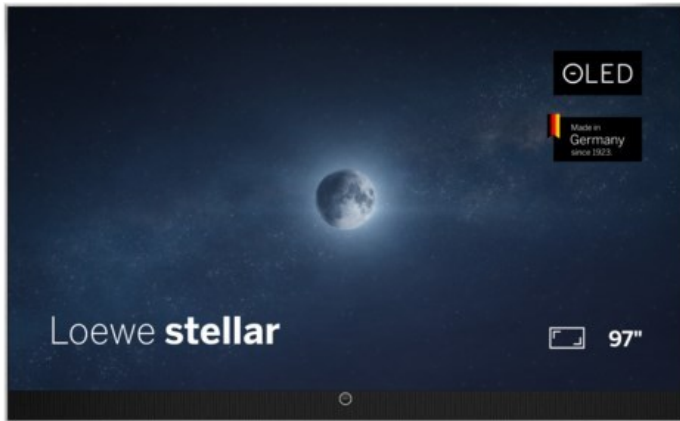

Unsere persönliche Empfehlung für Sie:

Loewe stellar 97 dr+ (ti) | alu brushed/alu

Artikelnummer 19437

Produkt-Highlights

- Ultra HD Open Cell OLED Panel mit Master Black Polarizer
- Loewe dual channel dr+ mit Zweikanal-Chassis, Twin-Triple-Tuner und 1 TB SSD mit Multi-View und Multi-Recording
- Volle Unterstützung von 4x HDMI 2.1 und Ultra HD @ 144 Hz VRR für High-Speed-Gaming
- HDR10+ Adaptive Unterstützung
- Große Auswahl an smarten Streaming-Apps und VOD-Diensten mit Tizen OS
- Leistungsstarke integrierte Soundbar mit 300 Watt und Center-In für hervorragende Klangqualität
- Integrierte ultraflache Wandhalterung, optionaler motorisierter Tisch- oder Bodenstandfuß
- Loewe stellar mini Fernbedienung mit Bluetooth und Sprachsteuerung über Bixby
- Eindrucksvolles Design mit massiven Materialien, Loewe magic.light und magic.motion

Produkttyp

- Technologie: OLED

Energieeffizienz / Verbrauchswerte

- Energy Label Version: 2019/2013
- Energieeffizienzklasse: F
- Energieeffizienzspektrum: Spektrum [A bis G]
- Energieverbrauch (kWh/1.000h): 180 kWh/1000h
- Energieverbrauch (HDR-Wiedergabe) (kWh/1.000h): 150 kWh/1000h
- Energieeffizienzklasse (HDR-Wiedergabe): E

Bildeigenschaften

- Auflösung: Ultra HD (4K)
- Bildoptimierung: HDR 10+ Adaptive

Ausstattung & Technik

- Bildschirmdiagonale: 245 cm
- Bildschirmdiagonale: 97"
- max. Auflösung (Horizontal): 3840
- max. Auflösung (Vertikal): 2160
- Festplattenrekorder
- WLAN Ausstattung: WLAN integriert