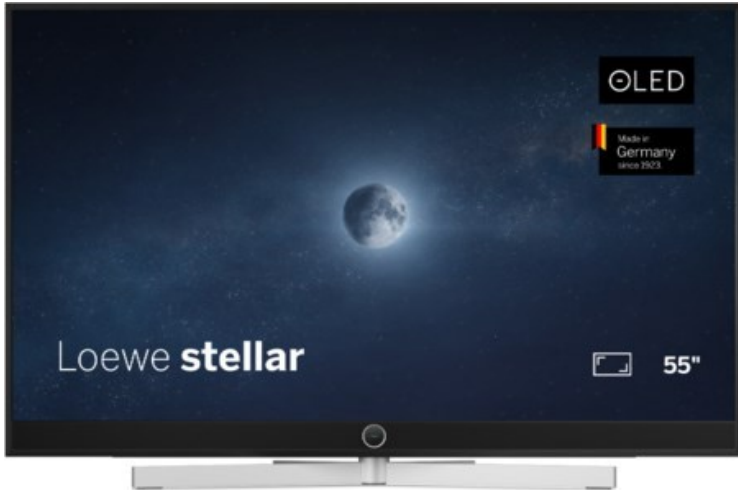

Elektro Angermeier

Kompetent. Sympathisch. Nah.

Unsere persönliche Empfehlung für Sie:

Loewe stellar 55 dr+ (ti) | alu black/lava

Artikelnummer 18906

Produkt-Highlights

- Ultra HD OLED Panel mit MLA (Micro Lens Array) & META-Technologie
- Loewe dual channel dr+ mit SSD für Multi-View und Multi-Recording
- Flexible Anschlüsse mit HDMI 2.1 und 144 Hz VRR für schnelles Konsolen-Gaming
- HDR10+ Adaptive Unterstützung
- Super-schnelles und smartes Loewe os mit App-Store und Zugriff eine großen Vielfalt an Video-on-Demand-Diensten für jeden Markt, darunter z.B. Netflix, Disney+, Samsung TV Plus, HD+, Magenta TV und vieles mehr
- 360° Craft-Design mit gebürstetem Alu und cleveren Konstruktionsdetails
- Dezentos Loewe magic.light und Bodenstandfuß mit magic.motion
- Loewe stellar mini Fernbedienung mit Bluetooth und Sprachsteuerung, inklusive Alexa Skills und Bixby
- Miracast, Apple Airplay und Samsung SmartThings Unterstützung

Produkttyp

- Technologie: OLED

Energieeffizienz / Verbrauchswerte

- Energy Label Version: 2019/2013
- Energieeffizienzklasse: E
- Energieeffizienzspektrum: Spektrum [A bis G]
- Energieverbrauch (kWh/1.000h): 63 kWh/1000h
- Energieverbrauch (HDR-Wiedergabe) (kWh/1.000h): 76 kWh/1000h
- Energieeffizienzklasse (HDR-Wiedergabe): F

Bildeigenschaften

- Auflösung: Ultra HD (4K)

Ausstattung & Technik

- Bildschirmdiagonale: 139 cm

- Bildschirmdiagonale: 55"
- max. Auflösung (Horizontal): 3840
- max. Auflösung (Vertikal): 2160
- Festplattenrekorder
- WLAN Ausstattung: WLAN integriert