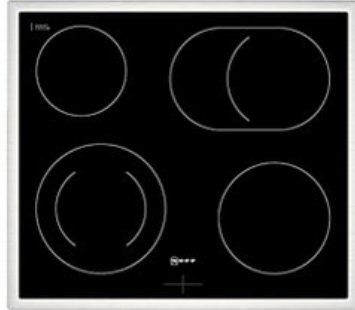

Neff EDX4P0 | edelstahl

Artikelnummer 18946

A+

Produkt-Highlights

- **Pyrolyse-Selbstreinigung:** Ihr Backofen reinigt sich selbst
- **Manuelles EasyClean:** die einfache und minutenschnelle Reinigung des Backofens
- **LED-Display:** kontrastreich und gut lesbar
- **CircoTherm@:** einzigartiges Heißluftsystem, mit dem Sie auf bis zu drei Ebenen gleichzeitig backen können
- **Bräterzone:** Extra zuschaltbare Kochzone für großes Bratgeschirr wie Bräter

Produkttyp

- Produkttyp: Einbaugeräte Set
- Kombinationsart: Einbauherd + Glaskeramikfeld

Energieeffizienz / Verbrauchswerte

- Energieeffizienzklasse: A+
- Energieeffizienzspektrum: Spektrum [A+++ bis D]
- Energieverbrauch bei Heißluft/Umluft: 0,69 kWh
- Energieverbrauch konventionell: 0,94 kWh
- Innenraum-Volumen: 71 l
- Backrohrvolumen: Large

- Anzahl der Garräume: 1
- Wärmequelle: Elektro

Ausstattung & Technik

- max. Temperatur: 275 °C
- Elektronik Uhr

Gehäuseeigenschaften

- versenkbare Schalter
- Breite (Kochfeld): 58,30 cm
- Höhe (Kochfeld): 4,30 cm

- Tiefe (Kochfeld): 51,30 cm
- Gewicht (Kochfeld): 7,50 kg
- Breite (Backofen): 59,40 cm
- Höhe (Backofen): 59,50 cm
- Tiefe (Backofen): 54,80 cm
- Gewicht (Backofen): 36,20 kg
- Farbe: edelstahl

Händler-Kontaktdaten:

Elektro Angermeier
Kirchweg 8
86571 Langenmosen
08433 9123
info@elektro-angermeier.de
www.tp-elektro-angermeier.de

Ihr Ansprechpartner:

Helmut Angermeier
info@elektro-angermeier.de

Unsere Öffnungszeiten:

Montag	08:00 - 12:00 / 13:00 - 18:00
Dienstag	08:00 - 12:00 / 13:00 - 18:00
Mittwoch	08:00 - 12:00 / 13:00 - 18:00
Donnerstag	08:00 - 12:00 / 13:00 - 18:00
Freitag	08:00 - 12:00 / 13:00 - 18:00
Samstag	09:00 - 12:30