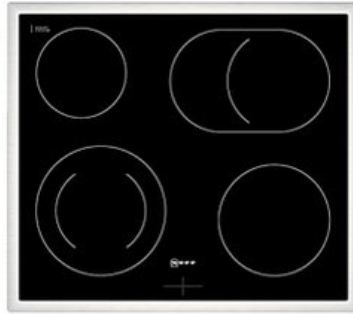

Elektro Angermeier

Kompetent. Sympathisch. Nah.

Unsere persönliche Empfehlung für Sie:

Neff EDX4PB

Artikelnummer 18730

A

Produkt-Highlights

- **CircoTherm®**: einzigartiges Heißluftsystem, mit dem Sie auf bis zu drei Ebenen gleichzeitig backen können
- **Pyrolyse-Selbstreinigung** – Ihr Backofen reinigt sich selbst
- **Manuelles EasyClean** – die einfache und minutenschnelle Reinigung des Backofens
- **LED-Display** – kontrastreich und gut lesbar
- 4 HighSpeed-Heizkörper
- 1 Zweikreis-Kochzone
- 1 Bräterzone
- Restwärmeanzeige je Kochzone
- Kochzonen: 1 x Ø 210 mm, 145 mm, 1 kW, 2.2 kW; 1 x Ø 145 mm, 1.2 kW; 1 x Ø 180 mm, 2 kW; 1 x Ø 265 mm, 170 mm, 2.4 kW, 1.6 kW

Produkttyp

- Produkttyp: Einbaugeräte Set

Energieeffizienz / Verbrauchswerte

- Energieeffizienzklasse: A
- Energieeffizienzspektrum: Spektrum [A+++ bis D]
- Energieverbrauch bei Heißluft/Umluft: 0,81 kWh
- Energieverbrauch konventionell: 0,99 kWh
- Innenraum-Volumen: 71 l
- Backrohrvolumen: Large

- Anzahl der Garräume: 1
- Wärmequelle: Elektro

Ausstattung & Technik

- Elektronik Uhr

Gehäuseeigenschaften

- versenkbare Schalter
- Breite (Kochfeld): 58,30 cm
- Höhe (Kochfeld): 4,60 cm

- Tiefe (Kochfeld): 51,30 cm
- Gewicht (Kochfeld): 7 kg
- Breite (Backofen): 59,40 cm
- Höhe (Backofen): 59,50 cm
- Tiefe (Backofen): 54,80 cm
- Gewicht (Backofen): 37,90 kg
- Farbe: schwarz