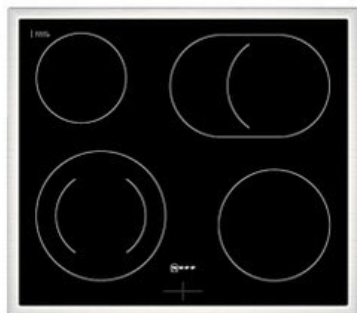

## Neff EDX4B | schwarz

Artikelnummer 18729

A

### Gehäuseeigenschaften

- versenkbare Schalter
- Breite (Kochfeld): 58,30 cm
- Höhe (Kochfeld): 4,60 cm

- Tiefe (Kochfeld): 51,30 cm
- Gewicht (Kochfeld): 7 kg
- Breite (Backofen): 59,40 cm
- Höhe (Backofen): 59,50 cm
- Tiefe (Backofen): 54,80 cm
- Gewicht (Backofen): 31,70 kg
- Farbe: schwarz