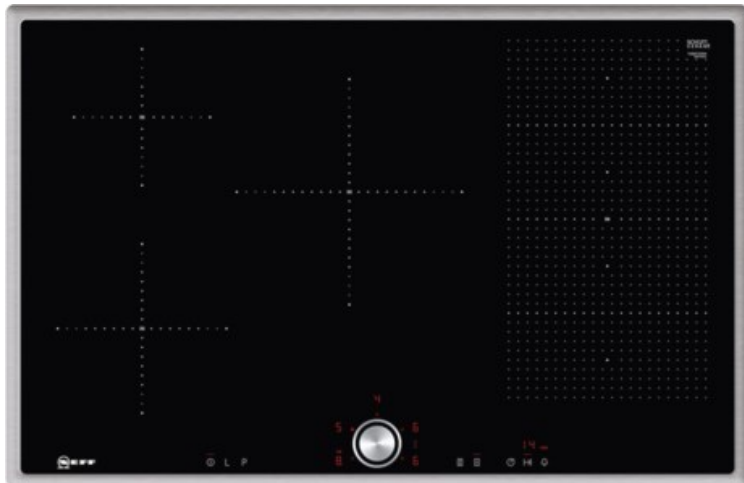

Elektro Angermeier

Kompetent. Sympathisch. Nah.

Unsere persönliche Empfehlung für Sie:

Neff TBT5820N | edelstahl

Artikelnummer 12603

Produkt-Highlights

- **Induktion** - Die Hitze wird bei der Induktionsbeheizung direkt im Kochgeschirr erzeugt für präzises, punktgenaues Kochen ohne Nachgaren.
- **FlexInduction** - Die Flexzone bietet die flexible Platzierung Ihrer Töpfe und Pfannen und erhitzt das Kochgeschirr genau an dieser Stelle.
- Das **TwistPad®** ist ein magnetischer abnehmbarer Bedienknopf, mit dem sich alle Kochzonen präzise und komfortabel regeln lassen.
- **PowerMove** - die Flexzone wird in drei Heizzonen aufgeteilt: vorne Kochen, in der Mitte Köcheln und hinten Warmhalten.

Produkttyp

- Produkttyp: Autark-Induktionsfeld

Ausstattung & Technik

- Turbo-Stufe
- Topferkennungssensor für jede Kochzone
- Restwärmeanzeige:
  Restwärmeanzeige für jede Kochzone
- Anschlusswert: 7,40 kW

Bedienung

- Schalterart: abnehmbare Magnet-Drehregler
- Countdown-Timer/Kurzzeit-Wecker
- Haupt-Betriebsschalter
- Funktionssperre
- Kindersicherung

Gehäuseeigenschaften

- Breite: 79,50 cm

- Höhe: 5,50 cm
- Tiefe: 51,70 cm
- Gewicht: 16 kg
- Farbe: edelstahl

Händler-Kontaktdaten:

Elektro Angermeier
Kirchweg 8
86571 Langenmosen
08433 9123
info@elektro-angermeier.de
www.tp-elektro-angermeier.de

Ihr Ansprechpartner:

Helmut Angermeier
info@elektro-angermeier.de

Unsere Öffnungszeiten:

Montag	08:00 - 12:00 / 13:00 - 18:00
Dienstag	08:00 - 12:00 / 13:00 - 18:00
Mittwoch	08:00 - 12:00 / 13:00 - 18:00
Donnerstag	08:00 - 12:00 / 13:00 - 18:00
Freitag	08:00 - 12:00 / 13:00 - 18:00
Samstag	09:00 - 12:30