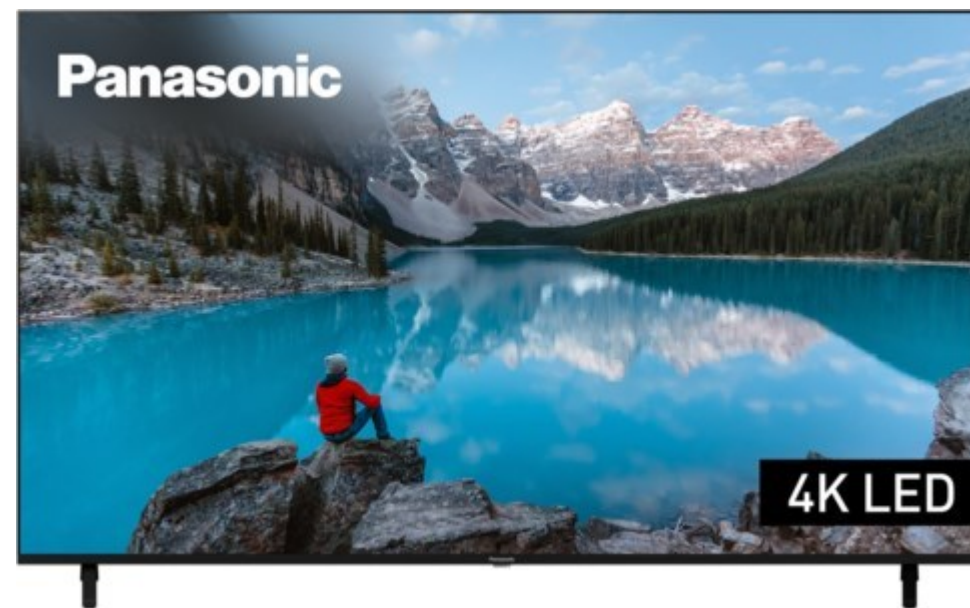

TECH PROF

Kompetent. Sympathisch. Nah.
Unsere persönliche Empfehlung für Sie:

Panasonic TX-75MXT886
Artikelnummer 17957

Produkt-Highlights

- 3.840 x 2.160 4K Ultra-HD LED-TV
- Dolby Vision, HDR10+ Adaptive
- Filmmaker Mode mit intelligentem Sensor
- HCX Processor
- Fire TV mit Zugriff auf Apps & Online-Dienste
- Amazon Alexa integriert
- Surround Sound & Dolby Atmos

Energieeffizienzklasse (HDR-Wiedergabe): G

Bildeigenschaften

Auflösung: Ultra HD (4K)

Hintergrundbeleuchtung: LED

Ausstattung & Technik

Bildschirmdiagonale: 189 cm

Bildschirmdiagonale: 75"

max. Auflösung (Horizontal): 3840