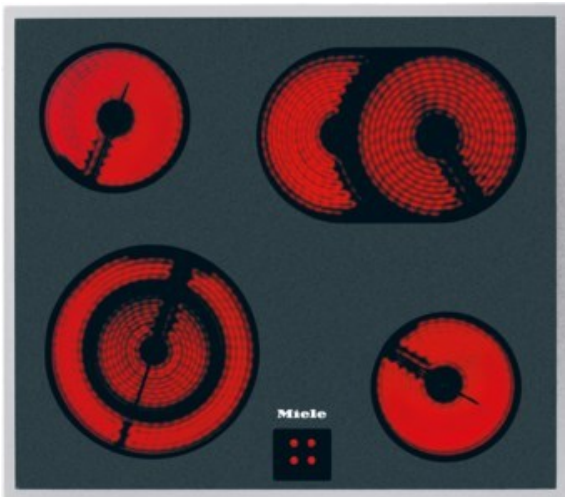

Unsere persönliche Empfehlung für Sie:

Miele KM 6003 LPT | edelstahl

Artikelnummer 13324

Produkt-Highlights

- Ansprechendes Design - 574 mm breit mit umlaufendem Rahmen
- Besonders flexibel - 4 Kochzonen inkl. 1 Bräter- und 1 Vario-Zone
- Sicher - Restwärmeanzeige für jede Kochzone

Produkttyp

- Produkttyp: Einbau-Glaskeramikfeld

Ausstattung & Technik

- Restwärmeanzeige:
Restwärmeanzeige für jede Kochzone

Gehäuseeigenschaften

- Breite: 57,40 cm
- Tiefe: 51,40 cm

- Gewicht: 7,60 kg
- Farbe: edelstahl