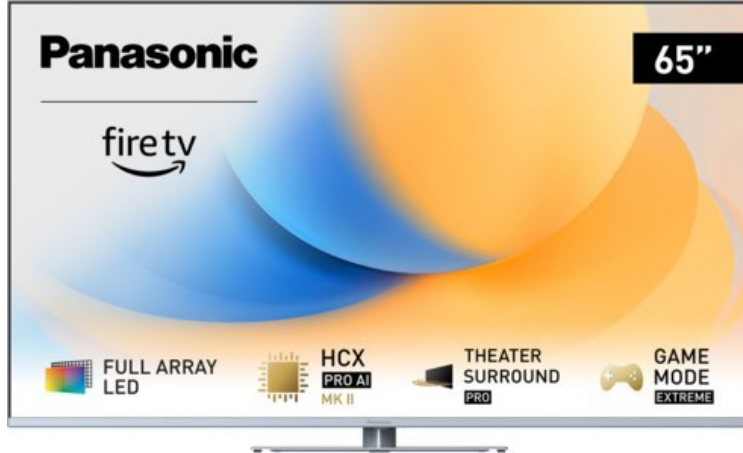

## Panasonic TV-65W93AE6 | silber

Artikelnummer 18610

### Produkt-Highlights

- Full-Array-LED-Hintergrundbeleuchtung mit Dimmung - Hoher Kontrast und Helligkeit, tiefes Schwarz
- HCX PRO AI Processor MK II - Hervorragende Bild- und Tonqualität dank KI-Optimierung und 144 Hz
- Theater Surround Pro - Premium-Heimkino-Sounderlebnis mit verschiedenen Klangmodi und Dolby Atmos®
- Game Mode Extreme - Perfektes Spielerlebnis mit Game Control Board, reduzierter Reaktionszeit, HDMI2.1 VRR/HFR/ALLM
- Multi HDR Ultimate - Unterstützt alle wichtigen HDR-Formate wie Dolby Vision IQ und HDR10+ Adaptive
- Panasonic Premium Fire TV - Intuitive Bedienbarkeit mit personalisierter Bedienung und Empfehlungen für Inhalte

### Bildeigenschaften

- Auflösung: Ultra HD (4K)
- Hintergrundbeleuchtung: LED

### Ausstattung & Technik

- Bildschirmdiagonale: 164 cm
- Bildschirmdiagonale: 65"
- max. Auflösung (Horizontal): 3840

- max. Auflösung (Vertikal): 2160
- Bildfrequenz: 120 Hz
- WLAN Ausstattung: WLAN integriert