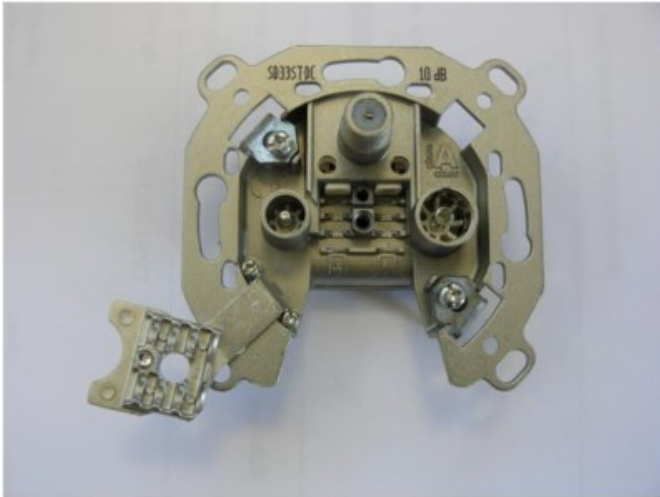

Unsere persönliche Empfehlung für Sie:

Televes SD33ST-DC 3-fach Durchgangsdose

Artikelnummer 9213

Produkt-Highlights

- Innenleiter steckbar - sehr schnelle Montage
- Für Innenleiter 0,65 mm bis 1,1 mm geeignet
- Sehr kleines Gehäuse
- Abgerundete Kanten an der Kabeleinführung
- Breitbandig 4-2400 MHz
- Rückkanaltauglich
- DC-Durchlass (IEC-Buchse/F-Anschluss)
- UNI-Cable tauglich

Händler-Kontaktdaten:

Elektro Angermeier
Kirchweg 8
86571 Langenmosen
08433 9123
info@elektro-angermeier.de
www.tp-elektro-angermeier.de

Ihr Ansprechpartner:

Helmut Angermeier
info@elektro-angermeier.de

Unsere Öffnungszeiten:

Montag	08:00 - 12:00 / 13:00 - 18:00
Dienstag	08:00 - 12:00 / 13:00 - 18:00
Mittwoch	08:00 - 12:00 / 13:00 - 18:00
Donnerstag	08:00 - 12:00 / 13:00 - 18:00
Freitag	08:00 - 12:00 / 13:00 - 18:00
Samstag	09:00 - 12:30