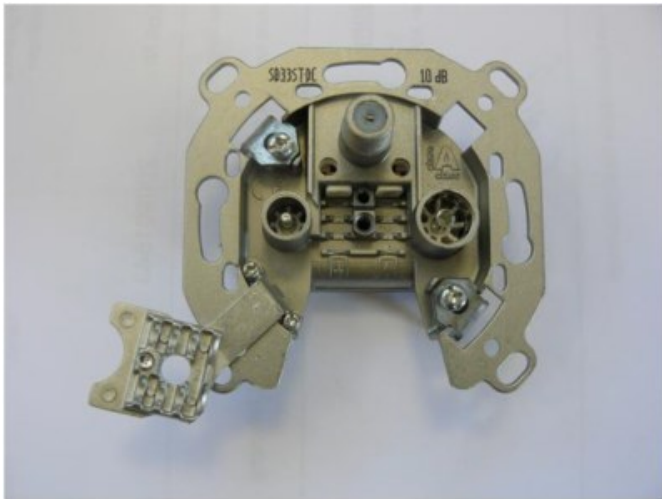

Unsere persönliche Empfehlung für Sie:

Televes SD33ST-DC 3-fach Durchgangsdose

Artikelnummer 9213

Produkt-Highlights

- Innenleiter steckbar - sehr schnelle Montage
- Für Innenleiter 0,65 mm bis 1,1 mm geeignet
- Sehr kleines Gehäuse
- Abgerundete Kanten an der Kabeleinführung
- Breitbandig 4-2400 MHz
- Rückkanaltauglich
- DC-Durchlass (IEC-Buchse/F-Anschluss)
- UNI-Cable tauglich