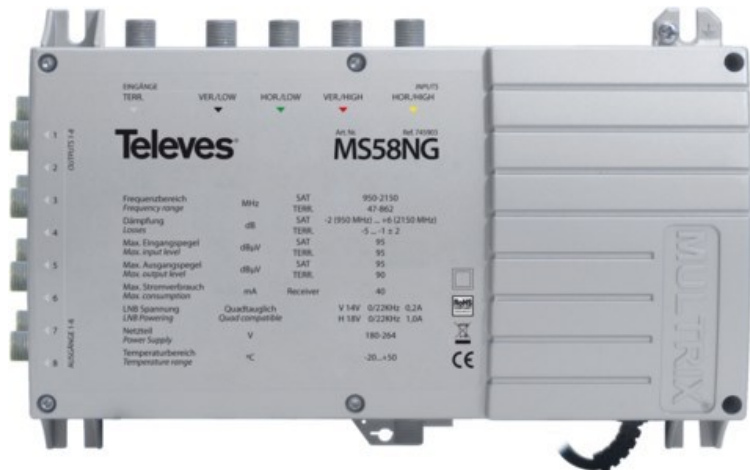

Unsere persönliche Empfehlung für Sie:

Televes 5 in 8 Guss-Multischalter MULTRIX

Artikelnummer 3707

Produkt-Highlights

- QUAD-tauglicher Multischalter
- 5 Eingänge (1x Terrestrisch und 4 Polaritäten eines Satelliten)
- 8 TN-Ausgängen und mit integriertem Netzteil (Einzelmultischalter)
- LNB Speisung durch das integrierte Netzteil
- Kompatibel zu Quad LNB
- Kompatibel mit anderen Multischalterfamilien von Televes
- Wand- oder Hutschiennenmontage
- Kurzschlussfest

Schnittstellen

- Anzahl Ausgänge: 8
- Anzahl SAT-Antennen Eingänge: 4
- Anzahl terrestrischer Antennen-Eingänge: 1

Ausstattung & Technik

- Frequenzgang-Untergrenze, SAT: 950 MHz

- Frequenzgang-Obergrenze, SAT: 2300 MHz
- Frequenzgang-Untergrenze, terrestrisch: 47 MHz
- Frequenzgang-Obergrenze, terrestrisch: 862 MHz
- Stromaufnahme pro Teilnehmer (mA): 40

Gehäuseeigenschaften

- Breite: 20,40 cm
- Höhe: 13 cm
- Tiefe: 5,70 cm

Händler-Kontaktdaten:

Elektro Angermeier
Kirchweg 8
86571 Langenmosen
08433 9123
info@elektro-angermeier.de
www.tp-elektro-angermeier.de