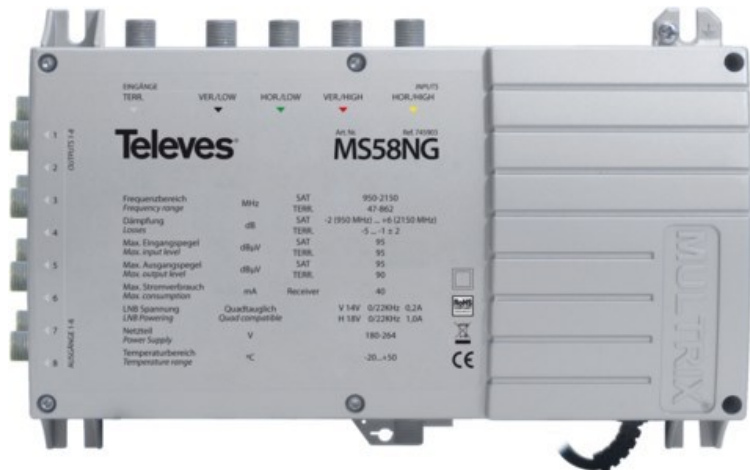

Unsere persönliche Empfehlung für Sie:

Televes 5 in 8 Guss-Multischalter MULTRIX

Artikelnummer 3707

Produkt-Highlights

- QUAD-tauglicher Multischalter
- 5 Eingänge (1x Terrestrisch und 4 Polaritäten eines Satelliten)
- 8 TN-Ausgängen und mit integriertem Netzteil (Einzelmultischalter)
- LNB Speisung durch das integrierte Netzteil
- Kompatibel zu Quad LNB
- Kompatibel mit anderen Multischalterfamilien von Televes
- Wand- oder Hutschiennenmontage
- Kurzschlussfest

Schnittstellen

- Anzahl Ausgänge: 8
- Anzahl SAT-Antennen Eingänge: 4
- Anzahl terrestrischer Antennen-Eingänge: 1

Ausstattung & Technik

- Frequenzgang-Untergrenze, SAT: 950 MHz

- Frequenzgang-Obergrenze, SAT: 2300 MHz
- Frequenzgang-Untergrenze, terrestrisch: 47 MHz
- Frequenzgang-Obergrenze, terrestrisch: 862 MHz
- Stromaufnahme pro Teilnehmer (mA): 40

Gehäuseeigenschaften

- Breite: 20,40 cm
- Höhe: 13 cm
- Tiefe: 5,70 cm

Händler-Kontaktdaten:

Elektro Angermeier
Kirchweg 8
86571 Langenmosen
08433 9123
info@elektro-angermeier.de
www.tp-elektro-angermeier.de

Ihr Ansprechpartner:

Helmut Angermeier
info@elektro-angermeier.de

Unsere Öffnungszeiten:

Montag 08:00 - 12:00 / 13:00 - 18:00
Dienstag 08:00 - 12:00 / 13:00 - 18:00
Mittwoch 08:00 - 12:00 / 13:00 - 18:00
Donnerstag 08:00 - 12:00 / 13:00 - 18:00
Freitag 08:00 - 12:00 / 13:00 - 18:00
Samstag 09:00 - 12:30