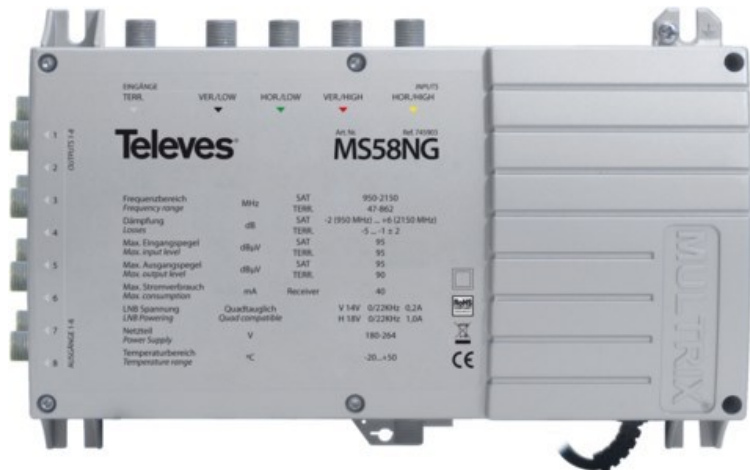

Unsere persönliche Empfehlung für Sie:

Televes 5 in 8 Guss-Multischalter MULTRIX

Artikelnummer 3707

Produkt-Highlights

- QUAD-tauglicher Multischalter
- 5 Eingänge (1x Terrestrisch und 4 Polaritäten eines Satelliten)
- 8 TN-Ausgängen und mit integriertem Netzteil (Einzelmultischalter)
- LNB Speisung durch das integrierte Netzteil
- Kompatibel zu Quad LNB
- Kompatibel mit anderen Multischalterfamilien von Televes
- Wand- oder Hutschienenmontage
- Kurzschlussfest

Schnittstellen

- Anzahl Ausgänge: 8
- Anzahl SAT-Antennen Eingänge: 4
- Anzahl terrestrischer Antennen-Eingänge: 1

Ausstattung & Technik

- Frequenzgang-Untergrenze, SAT: 950 MHz

- Frequenzgang-Obergrenze, SAT: 2300 MHz
- Frequenzgang-Untergrenze, terrestrisch: 47 MHz
- Frequenzgang-Obergrenze, terrestrisch: 862 MHz
- Stromaufnahme pro Teilnehmer (mA): 40

Gehäuseeigenschaften

- Breite: 20,40 cm
- Höhe: 13 cm
- Tiefe: 5,70 cm

Händler-Kontaktdaten:

Elektro Angermeier
Kirchweg 8
86571 Langenmosen
08433 9123
info@elektro-angermeier.de
www.tp-elektro-angermeier.de