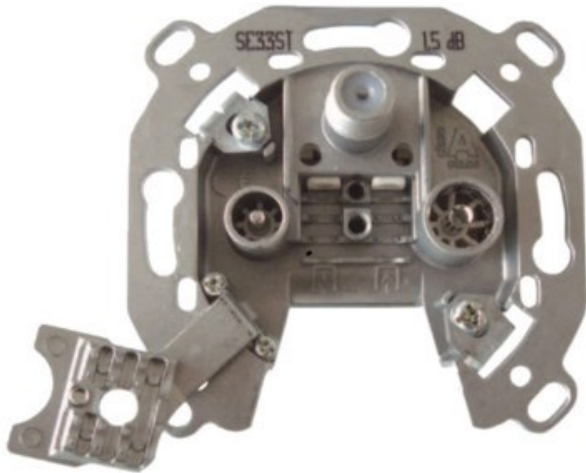

Unsere persönliche Empfehlung für Sie:

Televes 3-fach Stichleitungsdose

Artikelnummer 3705

Produkt-Highlights

- Innenleiter steckbar - sehr schnelle Montage
- Für Innenleiter 0,65 mm bis 1,1 mm geeignet
- Sehr kleines Gehäuse
- Abgerundete Kanten an der Kabeleinführung
- Breitbandig 4-2400 MHz
- Rückkanaltauglich
- DC-Durchlass (IEC-Buchse/F-Anschluss)
- UNI-Cable tauglich

Händler-Kontaktdaten:

Elektro Angermeier
Kirchweg 8
86571 Langenmosen
08433 9123
info@elektro-angermeier.de
www.tp-elektro-angermeier.de

Ihr Ansprechpartner:

Helmut Angermeier
info@elektro-angermeier.de

Unsere Öffnungszeiten:

Montag	08:00 - 12:00 / 13:00 - 18:00
Dienstag	08:00 - 12:00 / 13:00 - 18:00
Mittwoch	08:00 - 12:00 / 13:00 - 18:00
Donnerstag	08:00 - 12:00 / 13:00 - 18:00
Freitag	08:00 - 12:00 / 13:00 - 18:00
Samstag	09:00 - 12:30