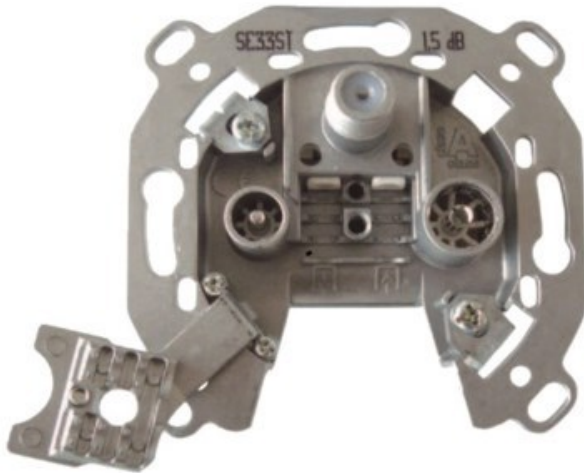

Unsere persönliche Empfehlung für Sie:

Televes 3-fach Stichleitungsdose

Artikelnummer 3705

Produkt-Highlights

- Innenleiter steckbar - sehr schnelle Montage
- Für Innenleiter 0,65 mm bis 1,1 mm geeignet
- Sehr kleines Gehäuse
- Abgerundete Kanten an der Kabeleinführung
- Breitbandig 4-2400 MHz
- Rückkanaltauglich
- DC-Durchlass (IEC-Buchse/F-Anschluss)
- UNI-Cable tauglich