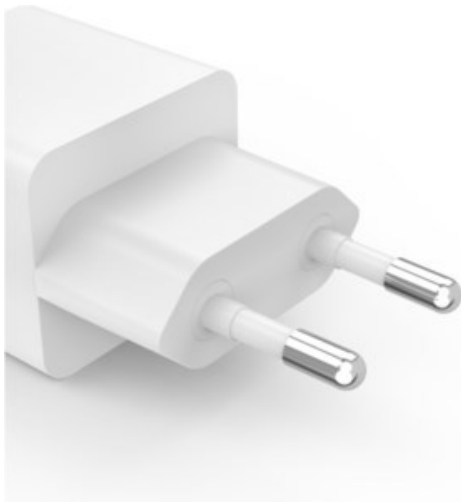

### Produkt-Highlights

- Volle Power für bis zu zwei Geräte gleichzeitig: mit dem Schnellladegerät Handy, Tablet, Laptops und Co in Höchstgeschwindigkeit über die Steckdose laden
- Ladeadapter mit der Schnellladetechnologie Power Delivery, unterstützt zusätzlich Qualcomm® Quick Charge™ 2.0/3.0
- Werfen Sie den Turbo an: Das Schnellladegerät lädt mit einer vielfach höheren Ladeleistung als ein herkömmliches 5-Watt-Ladegerät
- Ladegeschwindigkeit mit Power Delivery bis 65 Watt, unterstützt zusätzlich Qualcomm® Quick Charge™
- Leistungsstarkes GaN-Ladegerät: Höchste Effizienz mit einer geringen Wärmeentwicklung und das im kompakten und leichten Design
- Perfekt für Smartphones mit hoher Ladeleistung: Geräte in High-Speed laden, in 30 Minuten auf 60 %, ideal für Geräte der neueren Generation, da diese häufig keine Ladegeräte mehr beim Kauf inklusive haben
- Ideal zum gleichzeitigen und schnellen Laden mehrerer Geräte über USB-C
- Power für zwei: hochwertiges USB-Ladegerät mit zwei USB-C-Ports, um bis zu zwei Geräte gleichzeitig zu laden, z.B. Smartphone und Tablet
- Angeschlossene Geräte werden automatisch erkannt und optimal geladen