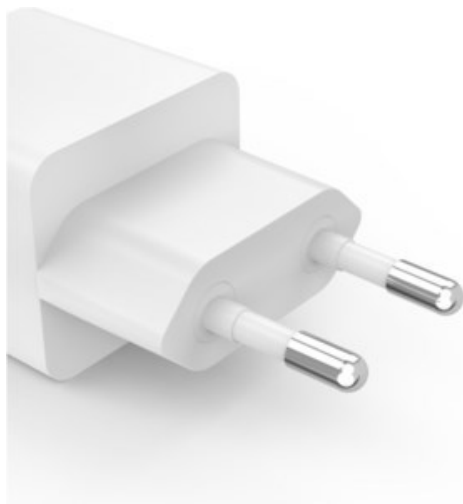

## Hama Mini-Ladegerät (65W) | weiss

Artikelnummer 18866

### Produkt-Highlights

- Volle Power für bis zu zwei Geräte gleichzeitig: mit dem Schnellladegerät Handy, Tablet, Laptops und Co in Höchstgeschwindigkeit über die Steckdose laden
- Ladeadapter mit der Schnellladetechnologie Power Delivery, unterstützt zusätzlich Qualcomm® Quick Charge™ 2.0/3.0
- Werfen Sie den Turbo an: Das Schnellladegerät lädt mit einer vielfach höheren Ladeleistung als ein herkömmliches 5-Watt-Ladegerät
- Ladegeschwindigkeit mit Power Delivery bis 65 Watt, unterstützt zusätzlich Qualcomm® Quick Charge™
- Leistungsstarkes GaN-Ladegerät: Höchste Effizienz mit einer geringen Wärmeentwicklung und das im kompakten und leichten Design
- Perfekt für Smartphones mit hoher Ladeleistung: Geräte in High-Speed laden, in 30 Minuten auf 60 %, ideal für Geräte der neueren Generation, da diese häufig keine Ladegeräte mehr beim Kauf inklusive haben
- Ideal zum gleichzeitigen und schnellen Laden mehrerer Geräte über USB-C
- Power für zwei: hochwertiges USB-Ladegerät mit zwei USB-C-Ports, um bis zu zwei Geräte gleichzeitig zu laden, z.B. Smartphone und Tablet
- Angeschlossene Geräte werden automatisch erkannt und optimal geladen