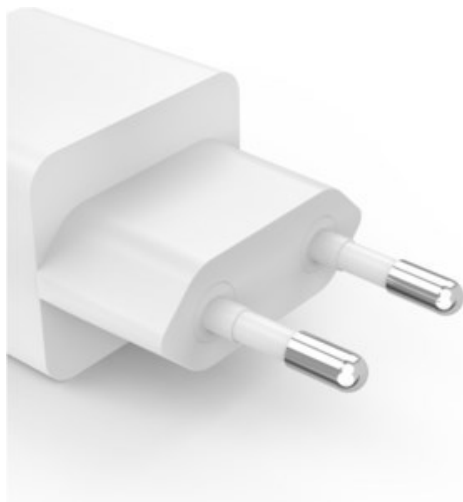

### Produkt-Highlights

- Volle Power für bis zu zwei Geräte gleichzeitig: mit dem Schnellladegerät Handy, Tablet, Laptops und Co in Höchstgeschwindigkeit über die Steckdose laden
- Ladeadapter mit der Schnellladetechnologie Power Delivery, unterstützt zusätzlich Qualcomm® Quick Charge™ 2.0/3.0
- Werfen Sie den Turbo an: Das Schnellladegerät lädt mit einer vielfach höheren Ladeleistung als ein herkömmliches 5-Watt-Ladegerät
- Ladegeschwindigkeit mit Power Delivery bis 65 Watt, unterstützt zusätzlich Qualcomm® Quick Charge™
- Leistungsstarkes GaN-Ladegerät: Höchste Effizienz mit einer geringen Wärmeentwicklung und das im kompakten und leichten Design
- Perfekt für Smartphones mit hoher Ladeleistung: Geräte in High-Speed laden, in 30 Minuten auf 60 %, ideal für Geräte der neueren Generation, da diese häufig keine Ladegeräte mehr beim Kauf inklusive haben
- Ideal zum gleichzeitigen und schnellen Laden mehrerer Geräte über USB-C
- Power für zwei: hochwertiges USB-Ladegerät mit zwei USB-C-Ports, um bis zu zwei Geräte gleichzeitig zu laden, z.B. Smartphone und Tablet
- Angeschlossene Geräte werden automatisch erkannt und optimal geladen