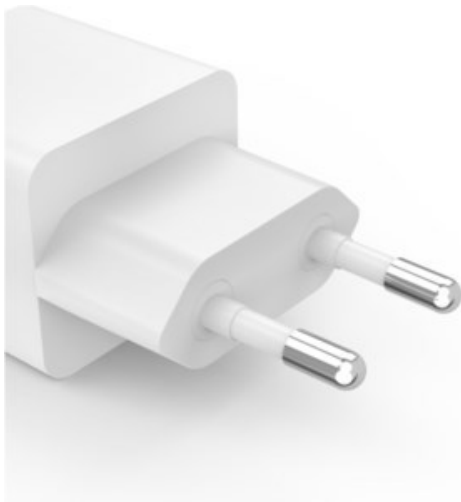

### Produkt-Highlights

- Volle Power für bis zu zwei Geräte gleichzeitig: mit dem Schnellladegerät Handy, Tablet, Laptop und Co in Höchstgeschwindigkeit über die Steckdose laden
- Ladeadapter mit der Schnellladetechnologie Power Delivery, unterstützt zusätzlich Qualcomm® Quick Charge™ 2.0/3.0
- Werfen Sie den Turbo an: Das Schnellladegerät lädt mit einer vielfach höheren Ladeleistung als ein herkömmliches 5-Watt-Ladegerät
- Ladegeschwindigkeit mit Power Delivery bis 45 Watt, unterstützt zusätzlich Qualcomm® Quick Charge™
- Perfekt für Smartphones mit hoher Ladeleistung: Geräte in High-Speed laden, in 30 Minuten auf 60 %, ideal für Geräte der neueren Generation, da diese häufig keine Ladegeräte mehr beim Kauf inklusive haben
- Leistungsstarkes GaN-Ladegerät: Höchste Effizienz mit einer geringen Wärmeentwicklung und das im kompakten und leichten Design
- Ideal zum gleichzeitigen und schnellen Laden mehrerer Geräte über USB-A oder USB-C
- Power für zwei: hochwertiges USB-Ladegerät mit je einem USB-C- und einem USB-A-Port, um bis zu zwei Geräte gleichzeitig zu laden, z.B. Smartphone und Tablet
- Angeschlossene Geräte werden automatisch erkannt und optimal geladen