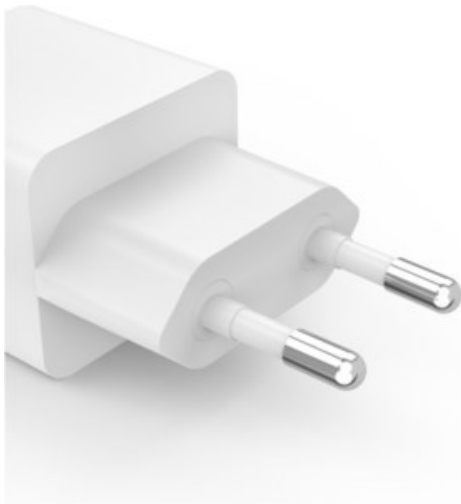

Unsere persönliche Empfehlung für Sie:

Hama Mini-Ladegerät (45W) | weiss

Artikelnummer 18864

Produkt-Highlights

- Volle Power für bis zu zwei Geräte gleichzeitig: mit dem Schnellladegerät Handy, Tablet, Laptop und Co in Höchstgeschwindigkeit über die Steckdose laden
- Ladeadapter mit der Schnellladetechnologie Power Delivery, unterstützt zusätzlich Qualcomm® Quick Charge™ 2.0/3.0
- Werfen Sie den Turbo an: Das Schnellladegerät lädt mit einer vielfach höheren Ladeleistung als ein herkömmliches 5-Watt-Ladegerät
- Ladegeschwindigkeit mit Power Delivery bis 45 Watt, unterstützt zusätzlich Qualcomm® Quick Charge™
- Perfekt für Smartphones mit hoher Ladeleistung: Geräte in High-Speed laden, in 30 Minuten auf 60 %, ideal für Geräte der neueren Generation, da diese häufig keine Ladegeräte mehr beim Kauf inklusive haben
- Leistungsstarkes GaN-Ladegerät: Höchste Effizienz mit einer geringen Wärmeentwicklung und das im kompakten und leichten Design
- Ideal zum gleichzeitigen und schnellen Laden mehrerer Geräte über USB-A oder USB-C
- Power für zwei: hochwertiges USB-Ladegerät mit je einem USB-C- und einem USB-A-Port, um bis zu zwei Geräte gleichzeitig zu laden, z.B. Smartphone und Tablet
- Angeschlossene Geräte werden automatisch erkannt und optimal geladen

Händler-Kontaktdaten:

Elektro Angermeier
Kirchweg 8
86571 Langenmosen
08433 9123
info@elektro-angermeier.de
www.tp-elektro-angermeier.de

Ihr Ansprechpartner:

Helmut Angermeier
info@elektro-angermeier.de

Unsere Öffnungszeiten:

Montag	08:00 - 12:00 / 13:00 - 18:00
Dienstag	08:00 - 12:00 / 13:00 - 18:00
Mittwoch	08:00 - 12:00 / 13:00 - 18:00
Donnerstag	08:00 - 12:00 / 13:00 - 18:00
Freitag	08:00 - 12:00 / 13:00 - 18:00
Samstag	09:00 - 12:30