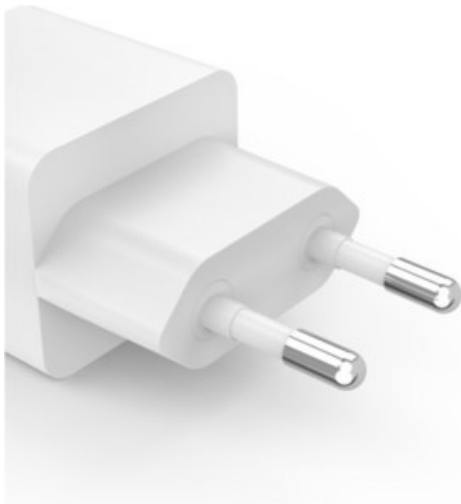

Unsere persönliche Empfehlung für Sie:

Hama Mini-Ladegerät (45W) | weiss

Artikelnummer 18864

Produkt-Highlights

- Volle Power für bis zu zwei Geräte gleichzeitig: mit dem Schnellladegerät Handy, Tablet, Laptop und Co in Höchstgeschwindigkeit über die Steckdose laden
- Ladeadapter mit der Schnellladetechnologie Power Delivery, unterstützt zusätzlich Qualcomm® Quick Charge™ 2.0/3.0
- Werfen Sie den Turbo an: Das Schnellladegerät lädt mit einer vielfach höheren Ladeleistung als ein herkömmliches 5-Watt-Ladegerät
- Ladegeschwindigkeit mit Power Delivery bis 45 Watt, unterstützt zusätzlich Qualcomm® Quick Charge™
- Perfekt für Smartphones mit hoher Ladeleistung: Geräte in High-Speed laden, in 30 Minuten auf 60 %, ideal für Geräte der neueren Generation, da diese häufig keine Ladegeräte mehr beim Kauf inklusive haben
- Leistungsstarkes GaN-Ladegerät: Höchste Effizienz mit einer geringen Wärmeentwicklung und das im kompakten und leichten Design
- Ideal zum gleichzeitigen und schnellen Laden mehrerer Geräte über USB-A oder USB-C
- Power für zwei: hochwertiges USB-Ladegerät mit je einem USB-C- und einem USB-A-Port, um bis zu zwei Geräte gleichzeitig zu laden, z.B. Smartphone und Tablet
- Angeschlossene Geräte werden automatisch erkannt und optimal geladen