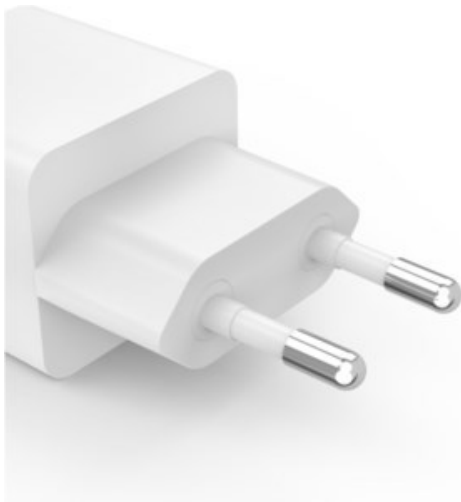

Unsere persönliche Empfehlung für Sie:

Hama Mini-Ladegerät (45W) | weiss

Artikelnummer 18864

Produkt-Highlights

- Volle Power für bis zu zwei Geräte gleichzeitig: mit dem Schnellladegerät Handy, Tablet, Laptop und Co in Höchstgeschwindigkeit über die Steckdose laden
- Ladeadapter mit der Schnellladetechnologie Power Delivery, unterstützt zusätzlich Qualcomm® Quick Charge™ 2.0/3.0
- Werfen Sie den Turbo an: Das Schnellladegerät lädt mit einer vielfach höheren Ladeleistung als ein herkömmliches 5-Watt-Ladegerät
- Ladegeschwindigkeit mit Power Delivery bis 45 Watt, unterstützt zusätzlich Qualcomm® Quick Charge™
- Perfekt für Smartphones mit hoher Ladeleistung: Geräte in High-Speed laden, in 30 Minuten auf 60 %, ideal für Geräte der neueren Generation, da diese häufig keine Ladegeräte mehr beim Kauf inklusive haben
- Leistungsstarkes GaN-Ladegerät: Höchste Effizienz mit einer geringen Wärmeentwicklung und das im kompakten und leichten Design
- Ideal zum gleichzeitigen und schnellen Laden mehrerer Geräte über USB-A oder USB-C
- Power für zwei: hochwertiges USB-Ladegerät mit je einem USB-C- und einem USB-A-Port, um bis zu zwei Geräte gleichzeitig zu laden, z.B. Smartphone und Tablet
- Angeschlossene Geräte werden automatisch erkannt und optimal geladen

Händler-Kontaktdaten:

Elektro Angermeier
Kirchweg 8
86571 Langenmosen
08433 9123
info@elektro-angermeier.de
www.tp-elektro-angermeier.de

Ihr Ansprechpartner:

Helmut Angermeier
info@elektro-angermeier.de

Unsere Öffnungszeiten:

Montag	08:00 - 12:00 / 13:00 - 18:00
Dienstag	08:00 - 12:00 / 13:00 - 18:00
Mittwoch	08:00 - 12:00 / 13:00 - 18:00
Donnerstag	08:00 - 12:00 / 13:00 - 18:00
Freitag	08:00 - 12:00 / 13:00 - 18:00
Samstag	09:00 - 12:30