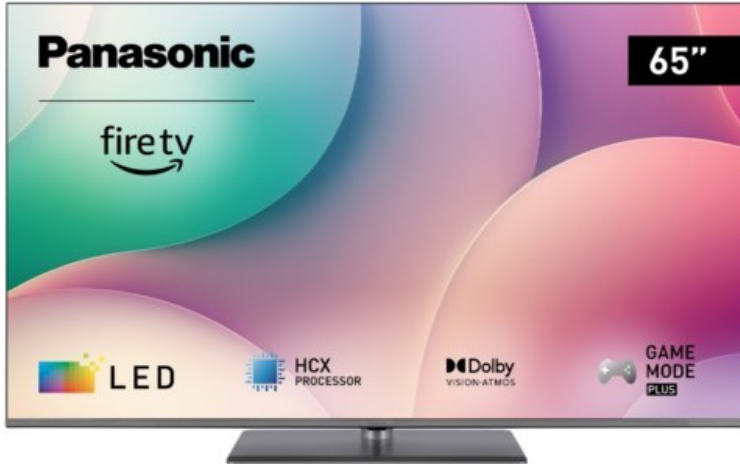

Unsere persönliche Empfehlung für Sie:

Panasonic TV-65W83AE6 | silber

Artikelnummer 18766

Produkt-Highlights

- LED UHD mit lebendigen Farben, scharfen Kontrasten und präzisen Details dank Dolby Vision, HDR10+ und Filmmaker Mode
- Die Klangqualität wird durch Dolby Atmos garantiert, mit seiner immersiven Technologie, die den Zuschauer in die Szene hineinzieht. Der W83 mit integriertem Subwoofer hebt das Seherlebnis auf überlegene Ebenen
- Ein Spielerlebnis als Hauptcharakter mit VRR für sehr geringe Eingabeverzögerungen. Alle Spielemodus Einstellungen können ganz einfach über das Game Control Board mit einem Klick gesteuert werden
- So konzipiert, dass es auch mit der Stimme über den Alexa-Sprachassistenten gesteuert werden kann, bietet eine Vielzahl von Apps, einzigartige Funktionen und personalisierte Inhaltsvorschläge dank des Content Forward CX-Systems
- Fire TV: Grenzenloses Entertainment mit individuellen Nutzerprofilen und personalisierten Inhalten
- HCX Processor: Hollywood-getunte Bildverarbeitung für Kontraste und Farben im Sinne der Filmemacher

Bildeigenschaften

- Auflösung: Ultra HD (4K)
- Hintergrundbeleuchtung: LED
- HDR 10+ Wiedergabe

Ausstattung & Technik

- Bildschirmdiagonale: 164 cm

- Bildschirmdiagonale: 65"
- max. Auflösung (Horizontal): 3840
- max. Auflösung (Vertikal): 2160
- WLAN Ausstattung: WLAN integriert