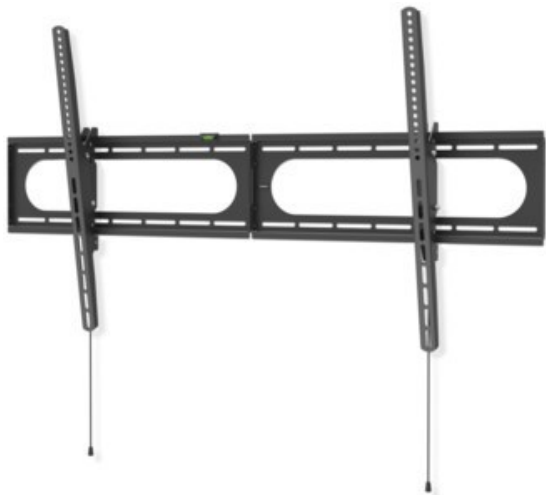

Unsere persönliche Empfehlung für Sie:

Hama TV-Wandhalterung 305 cm (120") | schwarz

Artikelnummer 18646

Produkt-Highlights

- Die hält was aus: Wohnzimmer, Küche oder Schlafzimmer - mit dieser Wandhalterung erhalten Sie in jedem Raum einen idealen Blickwinkel auch auf große und schwere Flat-TVs
- Geeignet für Flachbildschirme mit einer Bildschirmdiagonale von 94 bis 305 cm (37" bis 120")
- Unterstützt alle VESA-Standards bis 1100 x 600
- Stufenlos um bis zu $-12/+5^\circ$ neigbar
- Mit kleiner Wasserwaage für einfache und schnelle Montage
- Max. Traglast: 100 kg
- Wandabstand: 2,8 cm