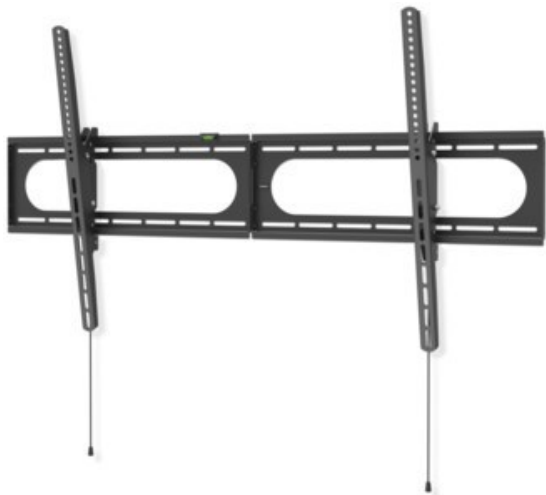

Unsere persönliche Empfehlung für Sie:

Hama TV-Wandhalterung 305 cm (120") | schwarz

Artikelnummer 18646

Produkt-Highlights

- Die hält was aus: Wohnzimmer, Küche oder Schlafzimmer - mit dieser Wandhalterung erhalten Sie in jedem Raum einen idealen Blickwinkel auch auf große und schwere Flat- TVs
- Geeignet für Flachbildschirme mit einer Bildschirmdiagonale von 94 bis 305 cm (37" bis 120")
- Unterstützt alle VESA-Standards bis 1100 x 600
- Stufenlos um bis zu -12/+5° neigbar
- Mit kleiner Wasserwaage für einfache und schnelle Montage
- Max. Traglast: 100 kg
- Wandabstand: 2,8 cm