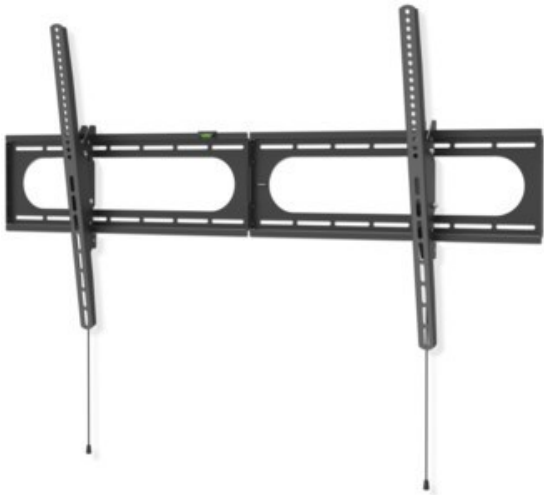

Unsere persönliche Empfehlung für Sie:

Hama TV-Wandhalterung 305 cm (120") | schwarz

Artikelnummer 18646

Produkt-Highlights

- Die hält was aus: Wohnzimmer, Küche oder Schlafzimmer - mit dieser Wandhalterung erhalten Sie in jedem Raum einen idealen Blickwinkel auch auf große und schwere Flat- TVs
- Geeignet für Flachbildschirme mit einer Bildschirmdiagonale von 94 bis 305 cm (37" bis 120")
- Unterstützt alle VESA-Standards bis 1100 x 600
- Stufenlos um bis zu -12/+5° neigbar
- Mit kleiner Wasserwaage für einfache und schnelle Montage
- Max. Traglast: 100 kg
- Wandabstand: 2,8 cm

Händler-Kontaktdaten:

Elektro Angermeier
Kirchweg 8
86571 Langenmosen
08433 9123
info@elektro-angermeier.de
www.tp-elektro-angermeier.de

Ihr Ansprechpartner:

Helmut Angermeier
info@elektro-angermeier.de

Unsere Öffnungszeiten:

Montag	08:00 - 12:00 / 13:00 - 18:00
Dienstag	08:00 - 12:00 / 13:00 - 18:00
Mittwoch	08:00 - 12:00 / 13:00 - 18:00
Donnerstag	08:00 - 12:00 / 13:00 - 18:00
Freitag	08:00 - 12:00 / 13:00 - 18:00
Samstag	09:00 - 12:30