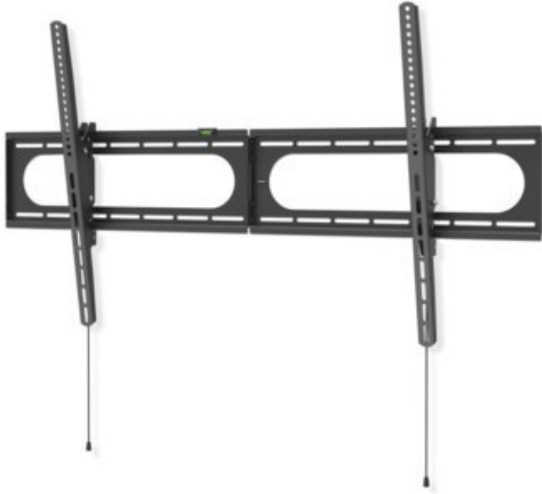

Unsere persönliche Empfehlung für Sie:

Hama TV-Wandhalterung 305 cm (120") | schwarz

Artikelnummer 18646

Produkt-Highlights

- Die hält was aus: Wohnzimmer, Küche oder Schlafzimmer - mit dieser Wandhalterung erhalten Sie in jedem Raum einen idealen Blickwinkel auch auf große und schwere Flat- TVs
- Geeignet für Flachbildschirme mit einer Bildschirmdiagonale von 94 bis 305 cm (37" bis 120")
- Unterstützt alle VESA-Standards bis 1100 x 600
- Stufenlos um bis zu -12/+5° neigbar
- Mit kleiner Wasserwaage für einfache und schnelle Montage
- Max. Traglast: 100 kg
- Wandabstand: 2,8 cm