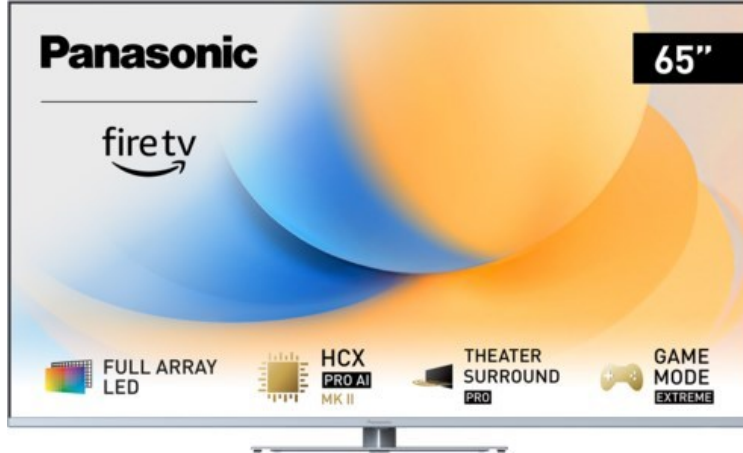

Unsere persönliche Empfehlung für Sie:

Panasonic TV-65W93AE6 | silber

Artikelnummer 18610

Produkt-Highlights

- Full-Array-LED-Hintergrundbeleuchtung mit Dimmung - Hoher Kontrast und Helligkeit, tiefes Schwarz
- HCX PRO AI Processor MK II - Hervorragende Bild- und Tonqualität dank KI-Optimierung und 144 Hz
- Theater Surround Pro - Premium-Heimkino-Sounderlebnis mit verschiedenen Klangmodi und Dolby Atmos®
- Game Mode Extreme - Perfektes Spielerlebnis mit Game Control Board, reduzierter Reaktionszeit, HDMI2.1 VRR/HFR/ALLM
- Multi HDR Ultimate - Unterstützt alle wichtigen HDR-Formate wie Dolby Vision IQ und HDR10+ Adaptive
- Panasonic Premium Fire TV - Intuitive Bedienbarkeit mit personalisierter Bedienung und Empfehlungen für Inhalte

Bildeigenschaften

- Auflösung: Ultra HD (4K)
- Hintergrundbeleuchtung: LED

Ausstattung & Technik

- Bildschirmdiagonale: 164 cm
- Bildschirmdiagonale: 65"
- max. Auflösung (Horizontal): 3840

- max. Auflösung (Vertikal): 2160
- Bildfrequenz: 120 Hz
- WLAN Ausstattung: WLAN integriert