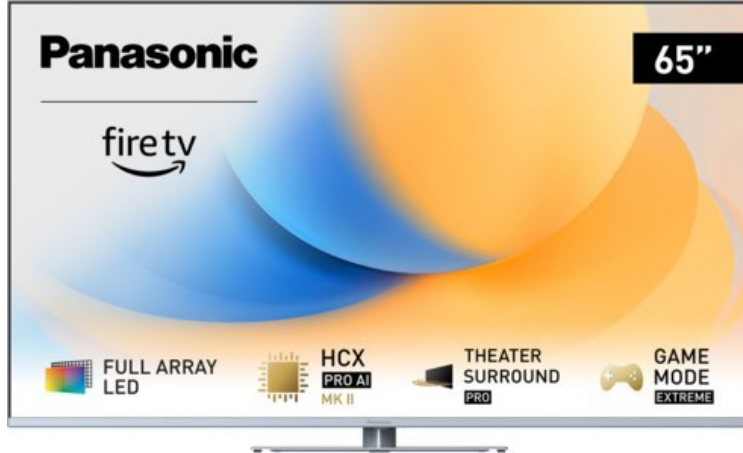

Unsere persönliche Empfehlung für Sie:

Panasonic TV-65W93AE6 | silber

Artikelnummer 18610

Produkt-Highlights

- Full-Array-LED-Hintergrundbeleuchtung mit Dimmung - Hoher Kontrast und Helligkeit, tiefes Schwarz
- HCX PRO AI Processor MK II - Hervorragende Bild- und Tonqualität dank KI-Optimierung und 144 Hz
- Theater Surround Pro - Premium-Heimkino-Souderlebnis mit verschiedenen Klangmodi und Dolby Atmos®
- Game Mode Extreme - Perfektes Spielerlebnis mit Game Control Board, reduzierter Reaktionszeit, HDMI2.1 VRR/HFR/ALLM
- Multi HDR Ultimate - Unterstützt alle wichtigen HDR-Formate wie Dolby Vision IQ und HDR10+ Adaptive
- Panasonic Premium Fire TV - Intuitive Bedienbarkeit mit personalisierter Bedienung und Empfehlungen für Inhalte

Bildeigenschaften

- Auflösung: Ultra HD (4K)
- Hintergrundbeleuchtung: LED

Ausstattung & Technik

- Bildschirmdiagonale: 164 cm
- Bildschirmdiagonale: 65"
- max. Auflösung (Horizontal): 3840

- max. Auflösung (Vertikal): 2160
- Bildfrequenz: 120 Hz
- WLAN Ausstattung: WLAN integriert