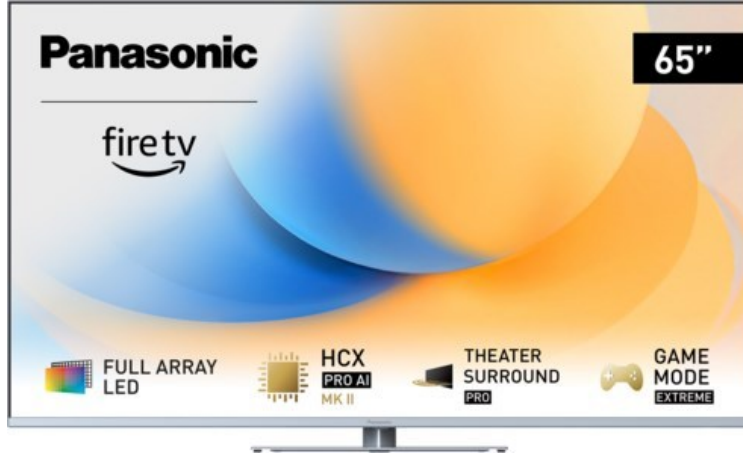

Unsere persönliche Empfehlung für Sie:

Panasonic TV-65W93AE6 | silber

Artikelnummer 18610

Produkt-Highlights

- Full-Array-LED-Hintergrundbeleuchtung mit Dimmung - Hoher Kontrast und Helligkeit, tiefes Schwarz
- HCX PRO AI Processor MK II - Hervorragende Bild- und Tonqualität dank KI-Optimierung und 144 Hz
- Theater Surround Pro - Premium-Heimkino-Souderlebnis mit verschiedenen Klangmodi und Dolby Atmos®
- Game Mode Extreme - Perfektes Spielerlebnis mit Game Control Board, reduzierter Reaktionszeit, HDMI2.1 VRR/HFR/ALLM
- Multi HDR Ultimate - Unterstützt alle wichtigen HDR-Formate wie Dolby Vision IQ und HDR10+ Adaptive
- Panasonic Premium Fire TV - Intuitive Bedienbarkeit mit personalisierter Bedienung und Empfehlungen für Inhalte

Bildeigenschaften

- Auflösung: Ultra HD (4K)
- Hintergrundbeleuchtung: LED

Ausstattung & Technik

- Bildschirmdiagonale: 164 cm
- Bildschirmdiagonale: 65"
- max. Auflösung (Horizontal): 3840

- max. Auflösung (Vertikal): 2160
- Bildfrequenz: 120 Hz
- WLAN Ausstattung: WLAN integriert