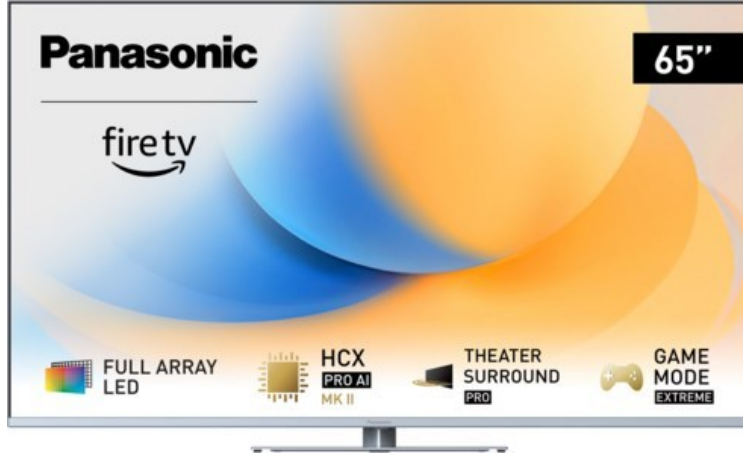

Unsere persönliche Empfehlung für Sie:

Panasonic TV-65W93AE6 | silber

Artikelnummer 18610

Produkt-Highlights

- Full-Array-LED-Hintergrundbeleuchtung mit Dimmung - Hoher Kontrast und Helligkeit, tiefes Schwarz
- HCX PRO AI Processor MK II - Hervorragende Bild- und Tonqualität dank KI-Optimierung und 144 Hz
- Theater Surround Pro - Premium-Heimkino-Sounderlebnis mit verschiedenen Klangmodi und Dolby Atmos®
- Game Mode Extreme - Perfektes Spielerlebnis mit Game Control Board, reduzierter Reaktionszeit, HDMI2.1 VRR/HFR/ALLM
- Multi HDR Ultimate - Unterstützt alle wichtigen HDR-Formate wie Dolby Vision IQ und HDR10+ Adaptive
- Panasonic Premium Fire TV - Intuitive Bedienbarkeit mit personalisierter Bedienung und Empfehlungen für Inhalte

Bildeigenschaften

- Auflösung: Ultra HD (4K)
- Hintergrundbeleuchtung: LED

Ausstattung & Technik

- Bildschirmdiagonale: 164 cm
- Bildschirmdiagonale: 65"
- max. Auflösung (Horizontal): 3840

- max. Auflösung (Vertikal): 2160
- Bildfrequenz: 120 Hz
- WLAN Ausstattung: WLAN integriert