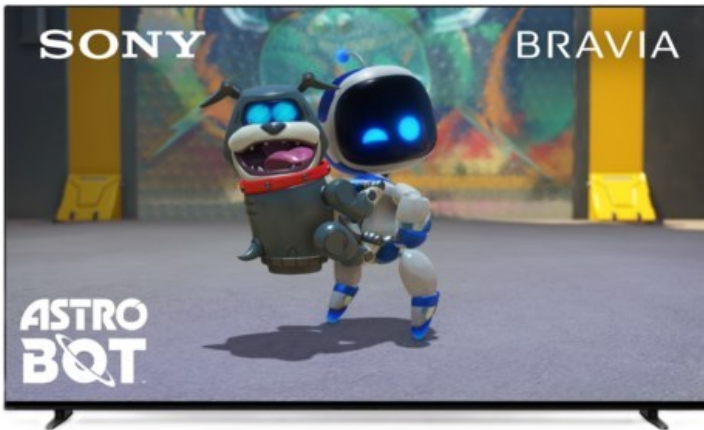

Sony K-77XR80 | dunkles silber

Artikelnummer 18600

Produkt-Highlights

- Sonys helles OLED-Panel mit über 8 Millionen selbstleuchtenden Pixeln ist der Gipfel der Bildpräzision! Der XR Contrast Booster sorgt für einen naturgetreuen Kontrast, genau wie es die Creator beabsichtigt haben.
- Beim BRAVIA 8 ist der Bildschirm der Lautsprecher - genau wie bei einer Kinoleinwand! Voice Zoom 3 verbessert die Dialoge, und 3D Surround Upscaling sorgt für Surround Sound.
- Das eigene Zuhause in ein BRAVIA Kino verwandeln! Sony Soundbars mit 360 Spatial Sound Mapping erzeugen Phantom-Lautsprecher in einem kinoreifen Layout; Acoustic Center Sync sorgt für eine beeindruckende audiovisuelle Abstimmung.
- Der BRAVIA 8 steht im Mittelpunkt und fügt sich harmonisch in die Inneneinrichtung ein. Der 4-Wege-Standfuß bietet echte Flexibilität. Die wiederaufladbare Eco Fernbedienung ist hintergrundbeleuchtet und perfekt für Filmabende.
- Auf diesem Google TV sind über 10.000 Apps und Spiele verfügbar, außerdem gibt es Voice Search, Apple AirPlay 2 und Chromecast built-in.
- HDMI 2.1-Gaming-Funktionen sind enthalten (4K/120fps, VRR, ALLM) und das Gaming Menü bietet alle wichtigen Funktionen an einem Ort. PS5®-Benutzer können zusätzliche Gaming-Funktionen freischalten. Mit PS Remote Play kann man von überall aus spielen.
- SONY PICTURES CORE - In der SONY PICTURES CORE App 15 Filme einlösen, mit 24 Monaten Streaming. Von IMAX® Enhanced bis Dolby Atmos® - es gibt keinen besseren Weg zu sehen, wie unglaublich Filme auf dem BRAVIA 8 sind!

Bildeigenschaften

- Auflösung: Ultra HD (4K)
- HDR Wiedergabe

Ausstattung & Technik

- Bildschirmdiagonale: 195 cm
- Bildschirmdiagonale: 77"

- max. Auflösung (Horizontal): 3840
- max. Auflösung (Vertikal): 2160
- Bildfrequenz: 120 Hz
- WLAN Ausstattung: WLAN integriert