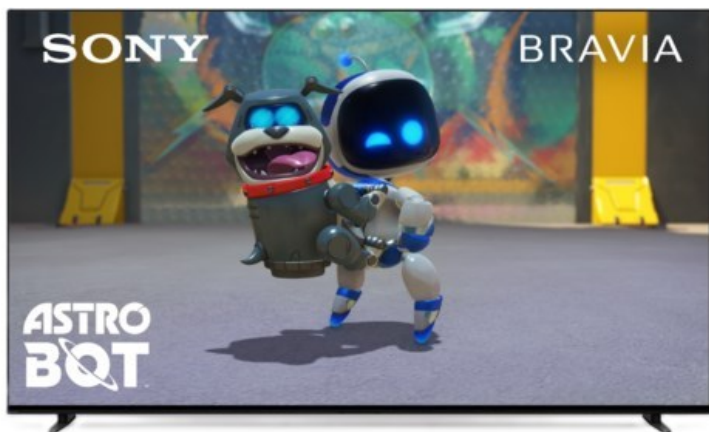

Sony K-65XR80 | dunkles silber

Artikelnummer 18599

Produkt-Highlights

- Sonys helles OLED-Panel mit über 8 Millionen selbstleuchtenden Pixeln ist der Gipfel der Bildpräzision! Der XR Contrast Booster sorgt für einen naturgetreuen Kontrast, genau wie es die Creator beabsichtigt haben.
- Beim BRAVIA 8 ist der Bildschirm der Lautsprecher - genau wie bei einer Kinoleinwand! Voice Zoom 3 verbessert die Dialoge, und 3D Surround Upscaling sorgt für Surround Sound.
- Das eigene Zuhause in ein BRAVIA Kino verwandeln! Sony Soundbars mit 360 Spatial Sound Mapping erzeugen Phantom-Lautsprecher in einem kinoreifen Layout; Acoustic Center Sync sorgt für eine beeindruckende audiovisuelle Abstimmung.
- Der BRAVIA 8 steht im Mittelpunkt und fügt sich harmonisch in die Inneneinrichtung ein. Der 4-Wege-Standfuß bietet echte Flexibilität. Die wiederaufladbare Eco Fernbedienung ist hintergrundbeleuchtet und perfekt für Filmabende.
- Auf diesem Google TV sind über 10.000 Apps und Spiele verfügbar, außerdem gibt es Voice Search, Apple AirPlay 2 und Chromecast built-in.
- HDMI 2.1-Gaming-Funktionen sind enthalten (4K/120fps, VRR, ALLM) und das Gaming Menü bietet alle wichtigen Funktionen an einem Ort. PS5®-Benutzer können zusätzliche Gaming-Funktionen freischalten. Mit PS Remote Play kann man von überall aus spielen.
- SONY PICTURES CORE - In der SONY PICTURES CORE App 15 Filme einlösen, mit 24 Monaten Streaming. Von IMAX® Enhanced bis Dolby Atmos® - es gibt keinen besseren Weg zu sehen, wie unglaublich Filme auf dem BRAVIA 8 sind!

Bildeigenschaften

- Auflösung: Ultra HD (4K)
- HDR Wiedergabe

Ausstattung & Technik

- Bildschirmdiagonale: 164 cm
- Bildschirmdiagonale: 65"

- max. Auflösung (Horizontal): 3840
- max. Auflösung (Vertikal): 2160
- Bildfrequenz: 120 Hz
- WLAN Ausstattung: WLAN integriert