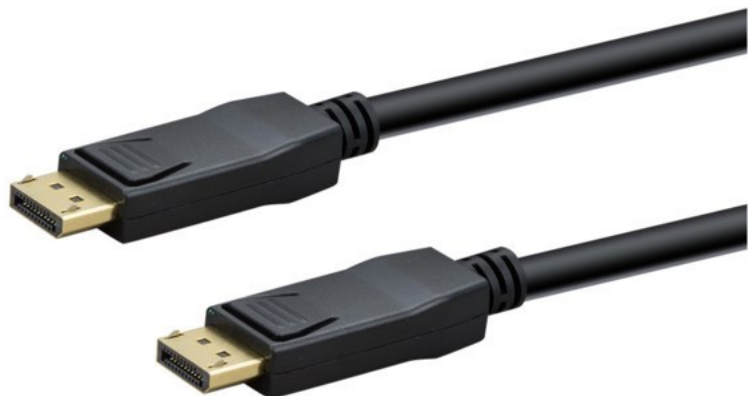

Unsere persönliche Empfehlung für Sie:

e+p DP 402/1 DisplayPort Kabel (1m) | schwarz

Artikelnummer 18424

Produkt-Highlights

- DisplayPort Stecker + DisplayPort Stecker
- Auflösungen bis 8K x 4K bei 60Hz, 4K x 2K bei 120Hz
- Dynamische hohe Kontrastraten (dynamic HDR)
- Reihenschaltung von Monitoren (Daisy Chain)
- Kopierschutz HDCP 2.2
- Vergoldete Kontakte
- 1 m Kabellänge

Händler-Kontaktdaten:

Elektro Angermeier
Kirchweg 8
86571 Langenmosen
08433 9123
info@elektro-angermeier.de
www.tp-elektro-angermeier.de

Ihr Ansprechpartner:

Helmut Angermeier
info@elektro-angermeier.de

Unsere Öffnungszeiten:

Montag	08:00 - 12:00 / 13:00 - 18:00
Dienstag	08:00 - 12:00 / 13:00 - 18:00
Mittwoch	08:00 - 12:00 / 13:00 - 18:00
Donnerstag	08:00 - 12:00 / 13:00 - 18:00
Freitag	08:00 - 12:00 / 13:00 - 18:00
Samstag	09:00 - 12:30