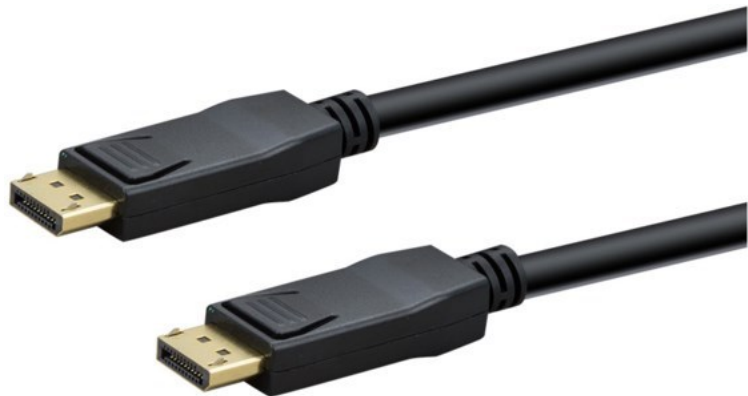

## e+p DP 402/1 DisplayPort Kabel (1m) | schwarz

Artikelnummer 18424

### Produkt-Highlights

- DisplayPort Stecker + DisplayPort Stecker
- Auflösungen bis 8K x 4K bei 60Hz, 4K x 2K bei 120Hz
- Dynamische hohe Kontrastraten (dynamic HDR)
- Reihenschaltung von Monitoren (Daisy Chain)
- Kopierschutz HDCP 2.2
- Vergoldete Kontakte
- 1 m Kabellänge