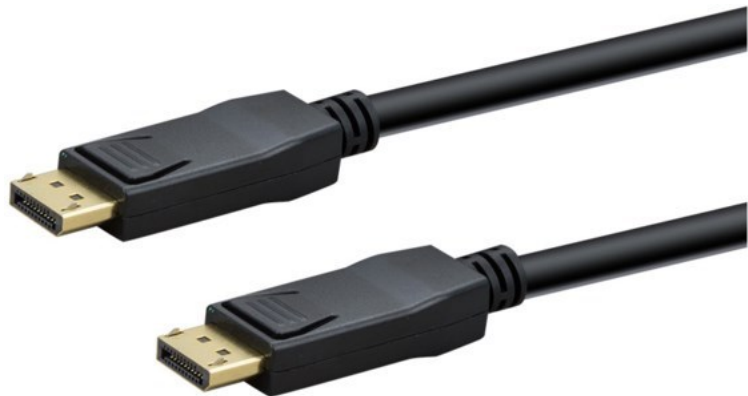

Unsere persönliche Empfehlung für Sie:

e+p DP 402/1 DisplayPort Kabel (1m) | schwarz

Artikelnummer 18424

Produkt-Highlights

- DisplayPort Stecker + DisplayPort Stecker
- Auflösungen bis 8K x 4K bei 60Hz, 4K x 2K bei 120Hz
- Dynamische hohe Kontrastraten (dynamic HDR)
- Reihenschaltung von Monitoren (Daisy Chain)
- Kopierschutz HDCP 2.2
- Vergoldete Kontakte
- 1 m Kabellänge

Händler-Kontaktdaten:

Elektro Angermeier
Kirchweg 8
86571 Langenmosen
08433 9123
info@elektro-angermeier.de
www.tp-elektro-angermeier.de

Ihr Ansprechpartner:

Helmut Angermeier
info@elektro-angermeier.de

Unsere Öffnungszeiten:

Montag	08:00 - 12:00 / 13:00 - 18:00
Dienstag	08:00 - 12:00 / 13:00 - 18:00
Mittwoch	08:00 - 12:00 / 13:00 - 18:00
Donnerstag	08:00 - 12:00 / 13:00 - 18:00
Freitag	08:00 - 12:00 / 13:00 - 18:00
Samstag	09:00 - 12:30