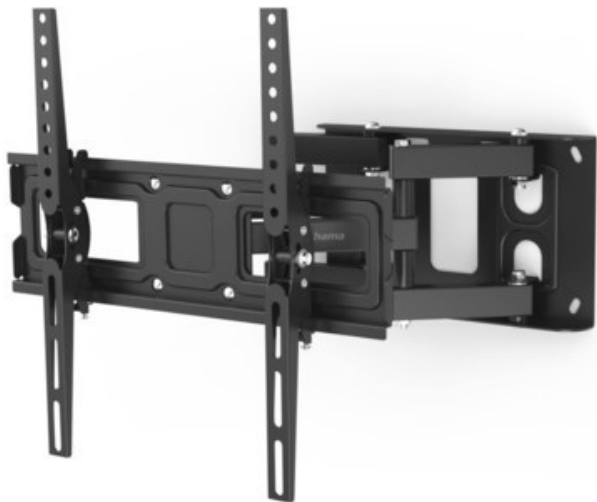

Unsere persönliche Empfehlung für Sie:

Hama TV-Wandhalterung 165 cm (65") | schwarz

Artikelnummer 18347

Produkt-Highlights

- Volle Flexibilität im Heimkino: Ob Lieblingssessel oder Sofaecke - mit dieser vollbeweglichen Wandhalterung sitzen Film- und Serienjunkies immer in der VIP-Lounge
- Geeignet für Flachbildschirme mit einer Bildschirmdiagonale von 81 bis 165 cm (32" bis 65")
- Mitgelieferter Klett-Kabelbinder sorgt für Ordnung und die notwendige Zugentlastung
- TV-Wandhalterung besonders geeignet für flache TV-Geräte zur optimalen Platzierung des Flachbildschirms in jedem Raum, ideal für offene Wohnräume
- Stufenlos um bis zu +/-15° neigbar
- 2 bewegliche Schwenkarme für mehr Stabilität und eine gleichmäßige Gewichtsverteilung, bis 160° schwenkbar
- Unterstützt alle VESA-Standards bis 400 x 400
- Mit kleiner Wasserwaage für einfache und schnelle Montage
- Max. Traglast: 40 kg