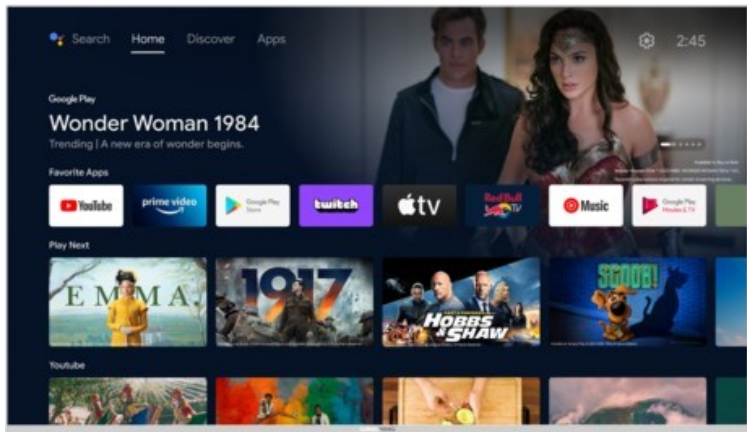

Grundig 32 CHA 6390 Zürich | silber

Artikelnummer 18060

Produkt-Highlights

- 1.366 x 768 HD LED-TV
- DVB-T2 HD /-C /-S2 Triple Tuner
- 600 Hz PPR (Picture Perfection Rate)
- Android TV mit Zugriff auf Google Play Store Inhalte & Streaming Dienste
- Chromecast built-in
- Magic Fidelity Soundtechnologie
- USB-Recording (PVR) & Time-Shift
- Wiedergabe von Medien-Dateien über USB Eingang
- 2x HDMI, 1x USB, CI+, Digitaler Audio-Ausgang (optisch), Kopfhörer-Ausgang, LAN, WLAN & Bluetooth integriert

Bildeigenschaften

- Auflösung: HD Ready
- Hintergrundbeleuchtung: LED
- HDR Wiedergabe

Ausstattung & Technik

- Bildschirmdiagonale: 80 cm
- Bildschirmdiagonale: 32"

- max. Auflösung (Horizontal): 1366
- max. Auflösung (Vertikal): 768
- WLAN Ausstattung: WLAN integriert

Multimedia/Empfang

- Tuner: DVB-T2 Tuner, DVB-C Tuner, DVB-S2 Tuner
- USB-Aufnahme Funktion
- TimeShift
- USB-Medienwiedergabe
- Smart-TV: Online Videodienste, Online Apps erhältlich

Bedienung

- steuerbar über Smartphone/Tablet