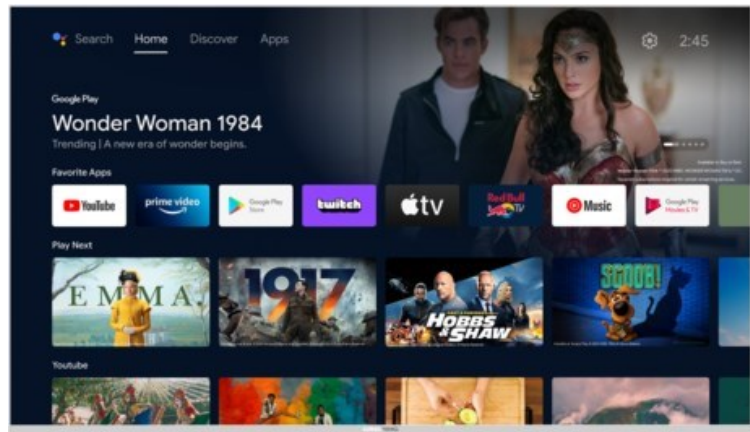

Grundig 40 CFA 6390 Zürich | silber

Artikelnummer 18053

Produkt-Highlights

- 1.920 x 1.080 Full-HD LED-TV
- DVB-T2 HD /-C /-S2 Triple Tuner
- 600 Hz PPR (Picture Perfection Rate)
- Android TV mit Zugriff auf Google Play Store Inhalte & Streaming Dienste
- Chromecast built-in
- Magic Fidelity Soundtechnologie
- USB-Recording (PVR) & Time-Shift
- Wiedergabe von Medien-Dateien über USB Eingang
- 2x HDMI, 1x USB, CI+, Digitaler Audio-Ausgang (optisch), Kopfhörer-Ausgang, LAN, WLAN & Bluetooth integriert

Bildeigenschaften

- Auflösung: Full HD
- Hintergrundbeleuchtung: LED
- HDR Wiedergabe

Ausstattung & Technik

- Bildschirmdiagonale: 100 cm
- Bildschirmdiagonale: 40"

- max. Auflösung (Horizontal): 1920
- max. Auflösung (Vertikal): 1080
- WLAN Ausstattung: WLAN integriert