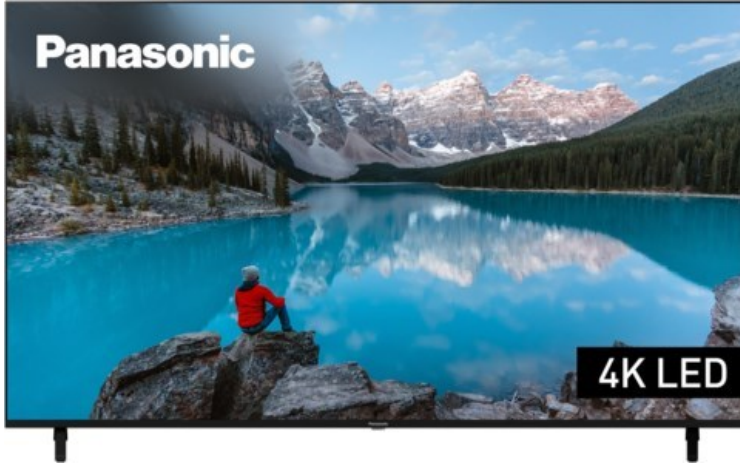

Elektro Angermeier

Kompetent. Sympathisch. Nah.

Unsere persönliche Empfehlung für Sie:

Panasonic TX-75MXT886

Artikelnummer 17957

Produkt-Highlights

- 3.840 x 2.160 4K Ultra-HD LED-TV
- Dolby Vision, HDR10+ Adaptive
- Filmmaker Mode mit intelligentem Sensor
- HCX Processor
- Fire TV mit Zugriff auf Apps & Online-Dienste
- Amazon Alexa integriert
- Surround Sound & Dolby Atmos
- Game Mode, ALLM (Auto Low Latency Mode)
- DVB-T2 /-C /-S2 Triple Tuner, 4x HDMI (eARC auf HDMI 4), 2x USB, CI+, Digitaler Audio-Ausgang (optisch), LAN, WLAN & Bluetooth integriert

Bildeigenschaften

- Auflösung: Ultra HD (4K)
- Hintergrundbeleuchtung: LED

Ausstattung & Technik

- Bildschirmdiagonale: 189 cm
- Bildschirmdiagonale: 75"

- max. Auflösung (Horizontal): 3840
- max. Auflösung (Vertikal): 2160
- WLAN Ausstattung: WLAN integriert