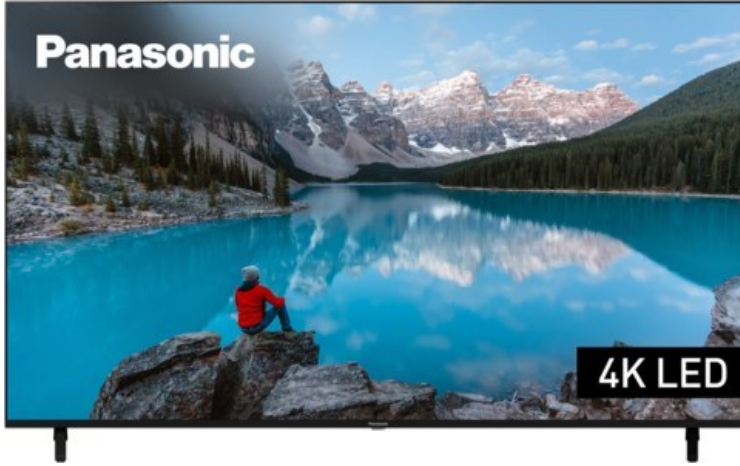

Elektro Angermeier

Kompetent. Sympathisch. Nah.

Unsere persönliche Empfehlung für Sie:

Panasonic TX-75MXT886

Artikelnummer 17957

Produkt-Highlights

- 3.840 x 2.160 4K Ultra-HD LED-TV
- Dolby Vision, HDR10+ Adaptive
- Filmmaker Mode mit intelligentem Sensor
- HCX Processor
- Fire TV mit Zugriff auf Apps & Online-Dienste
- Amazon Alexa integriert
- Surround Sound & Dolby Atmos
- Game Mode, ALLM (Auto Low Latency Mode)
- DVB-T2 /-C /-S2 Triple Tuner, 4x HDMI (eARC auf HDMI 4), 2x USB, CI+, Digitaler Audio-Ausgang (optisch), LAN, WLAN & Bluetooth integriert

Bildeigenschaften

- Auflösung: Ultra HD (4K)
- Hintergrundbeleuchtung: LED

Ausstattung & Technik

- Bildschirmdiagonale: 189 cm
- Bildschirmdiagonale: 75"

- max. Auflösung (Horizontal): 3840
- max. Auflösung (Vertikal): 2160
- WLAN Ausstattung: WLAN integriert