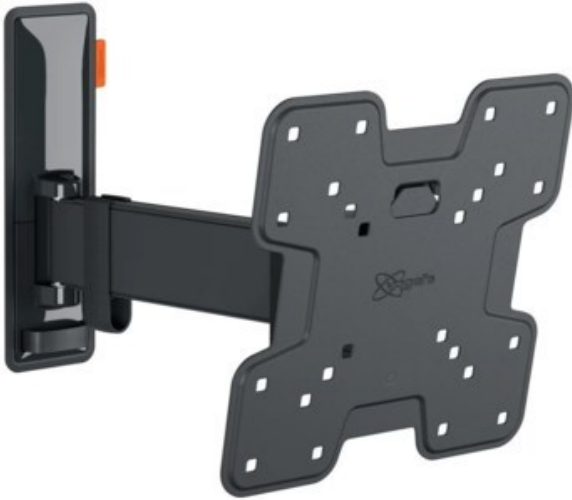

Unsere persönliche Empfehlung für Sie:

Vogels TVM 3225 Full-Motion (19-43") | schwarz

Artikelnummer 16629

Produkt-Highlights

- Vollbewegliche TV-Wandhalterung für 19-43" Flachbildfernseher
- VESA-Standard: 75mm x 75mm bis 200mm x 200mm
- Drehbar um bis zu 120°
- Neigbar um bis zu 20°
- Bis zu 15 kg (max.) Tragkraft
- Sanfte OneFinger-Bewegung
- Inklusive Kabelklemme: Führen Sie Ihre Kabel vom Fernseher zur Wand
- Konzipiert für den intensiven Gebrauch