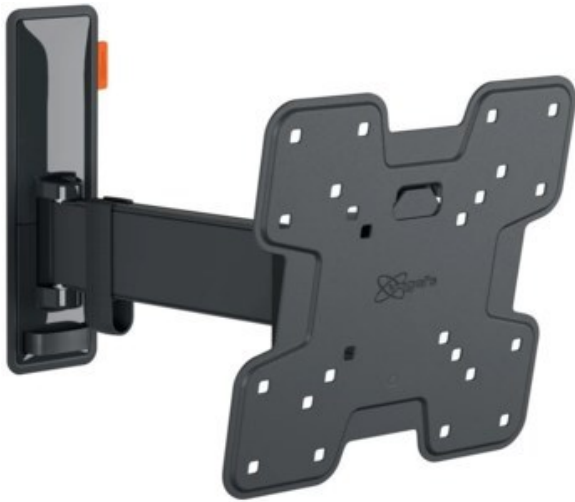

## Vogels TVM 3225 Full-Motion (19-43") | schwarz

Artikelnummer 16629

### Produkt-Highlights

- Vollbewegliche TV-Wandhalterung für 19-43" Flachbildfernseher
- VESA-Standard: 75mm x 75mm bis 200mm x 200mm
- Drehbar um bis zu 120°
- Neigbar um bis zu 20°
- Bis zu 15 kg (max.) Tragkraft
- Sanfte OneFinger-Bewegung
- Inklusive Kabelklemme: Führen Sie Ihre Kabel vom Fernseher zur Wand
- Konzipiert für den intensiven Gebrauch