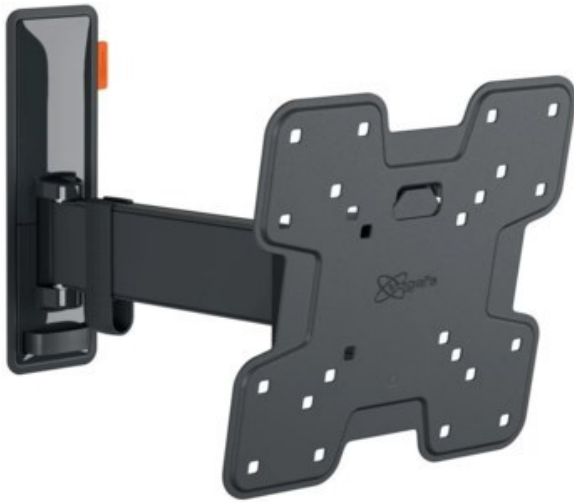

Unsere persönliche Empfehlung für Sie:

Vogels TVM 3225 Full-Motion (19-43") | schwarz

Artikelnummer 16629

Produkt-Highlights

- Vollbewegliche TV-Wandhalterung für 19-43" Flachbildfernseher
- VESA-Standard: 75mm x 75mm bis 200mm x 200mm
- Drehbar um bis zu 120°
- Neigbar um bis zu 20°
- Bis zu 15 kg (max.) Tragkraft
- Sanfte OneFinger-Bewegung
- Inklusive Kabelklemme: Führen Sie Ihre Kabel vom Fernseher zur Wand
- Konzipiert für den intensiven Gebrauch