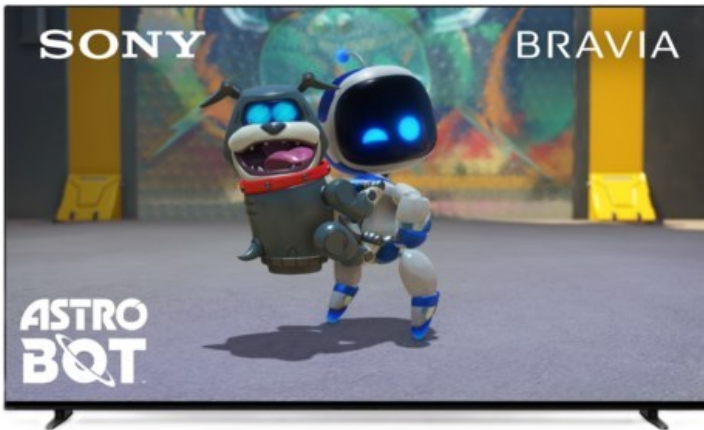

Sony K-55XR80 | dunkles silber

Artikelnummer 18598

Produkt-Highlights

- Sonys helles OLED-Panel mit über 8 Millionen selbstleuchtenden Pixeln ist der Gipfel der Bildpräzision! Der XR Contrast Booster sorgt für einen naturgetreuen Kontrast, genau wie es die Creator beabsichtigt haben.
- Beim BRAVIA 8 ist der Bildschirm der Lautsprecher - genau wie bei einer Kinoleinwand! Voice Zoom 3 verbessert die Dialoge, und 3D Surround Upscaling sorgt für Surround Sound.
- Das eigene Zuhause in ein BRAVIA Kino verwandeln! Sony Soundbars mit 360 Spatial Sound Mapping erzeugen Phantom-Lautsprecher in einem kinoreifen Layout; Acoustic Center Sync sorgt für eine beeindruckende audiovisuelle Abstimmung.
- Der BRAVIA 8 steht im Mittelpunkt und fügt sich harmonisch in die Inneneinrichtung ein. Der 4-Wege-Standfuß bietet echte Flexibilität. Die wiederaufladbare Eco Fernbedienung ist hintergrundbeleuchtet und perfekt für Filmabende.
- Auf diesem Google TV sind über 10.000 Apps und Spiele verfügbar, außerdem gibt es Voice Search, Apple AirPlay 2 und Chromecast built-in.
- HDMI 2.1-Gaming-Funktionen sind enthalten (4K/120fps, VRR, ALLM) und das Gaming Menü bietet alle wichtigen Funktionen an einem Ort. PS5®-Benutzer können zusätzliche Gaming-Funktionen freischalten. Mit PS Remote Play kann man von überall aus spielen.
- SONY PICTURES CORE - In der SONY PICTURES CORE App 15 Filme einlösen, mit 24 Monaten Streaming. Von IMAX® Enhanced bis Dolby Atmos® - es gibt keinen besseren Weg zu sehen, wie unglaublich Filme auf dem BRAVIA 8 sind!

Bildeigenschaften

- Auflösung: Ultra HD (4K)
- HDR Wiedergabe

Ausstattung & Technik

- Bildschirmdiagonale: 139 cm
- Bildschirmdiagonale: 55"

- max. Auflösung (Horizontal): 3840
- max. Auflösung (Vertikal): 2160
- Bildfrequenz: 120 Hz
- WLAN Ausstattung: WLAN integriert