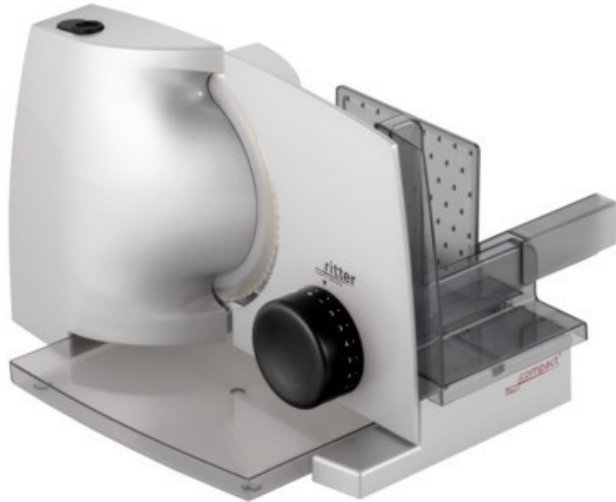

Unsere persönliche Empfehlung für Sie:

Ritter compact 1 | silbermetallic

Artikelnummer 17709

Produkt-Highlights

- Metallausführung
- Wellenschliffmesser mit polierter Schneide 17 cm ø
- Schnittstärkeeinstellung bis ca. 20 mm
- Sicherheits-Moment- und Dauerschalter
- Abnehmbarer Schlitten
- Schlittenweg ca. 18,0 cm
- Schneidgut-Auffangschale
- Kabeldepot
- Silbermetallic

Ausstattung & Technik

- Leistung: 65 W
- Kindersicherung
- Messer: Wellenschliffmesser
- schräge Anordnung der Schneidevorrichtung
- Auffangschale/Tablett

Bedienung

- max. Schnittstärkeeinstellung: 20 mm

Gehäuseeigenschaften

- Breite: 20,50 cm
- Höhe: 23 cm

- Tiefe: 33 cm
- Gewicht: 2,40 kg
- Farbe: silber

Händler-Kontaktdaten:

Elektro Angermeier
Kirchweg 8
86571 Langenmosen
08433 9123
info@elektro-angermeier.de
www.tp-elektro-angermeier.de