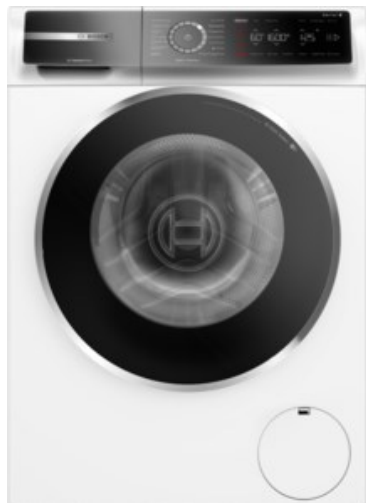

Elektro Angermeier

Kompetent. Sympathisch. Nah.

Unsere persönliche Empfehlung für Sie:

Bosch WGB2440H0 | weiss

Artikelnummer 17849

Produkt-Highlights

- **Iron Assist:** reduziert Knitterfalten bis zu 50%.
- **Home Connect:** Smart vernetzte Hausgeräte erleichtern den Alltag.
- **Mini Load:** schnelles und effizientes Waschen von Einzelteilen
- Mit Easy Start schnell zum optimalen Waschprogramm.
- **Fernüberwachung und Steuerung:** Kontrolliere und bediene deine Waschmaschine von unterwegs.