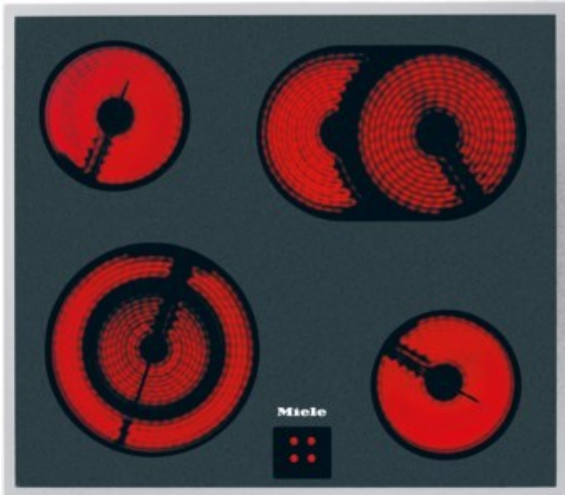

Unsere persönliche Empfehlung für Sie:

Miele KM 6003 LPT | edelstahl

Artikelnummer 13324

Produkt-Highlights

- Ansprechendes Design - 574 mm breit mit umlaufendem Rahmen
- Besonders flexibel - 4 Kochzonen inkl. 1 Bräter- und 1 Vario-Zone
- Sicher - Restwärmeanzeige für jede Kochzone

Produkttyp

- Produkttyp: Einbau-Glaskeramikfeld

Ausstattung & Technik

- Restwärmeanzeige:
Restwärmeanzeige für jede Kochzone

Gehäuseeigenschaften

- Breite: 57,40 cm
- Tiefe: 51,40 cm

- Gewicht: 7,60 kg
- Farbe: edelstahl