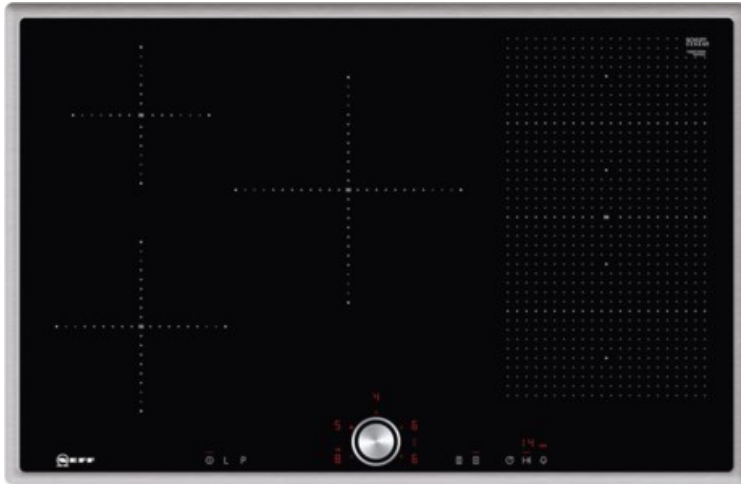

Elektro Angermeier

Kompetent. Sympathisch. Nah.

Unsere persönliche Empfehlung für Sie:

Neff TBT5820N | edelstahl

Artikelnummer 12603

Produkt-Highlights

- **Induktion** - Die Hitze wird bei der Induktionsbeheizung direkt im Kochgeschirr erzeugt für präzises, punktgenaues Kochen ohne Nachgaren.
- **FlexInduction** - Die Flexzone bietet die flexible Platzierung Ihrer Töpfe und Pfannen und erhitzt das Kochgeschirr genau an dieser Stelle.
- Das **TwistPad®** ist ein magnetischer abnehmbarer Bedienknopf, mit dem sich alle Kochzonen präzise und komfortabel regeln lassen.
- **PowerMove** - die Flexzone wird in drei Heizzonen aufgeteilt: vorne Kochen, in der Mitte Köcheln und hinten Warmhalten.

Produkttyp

- Produkttyp: Autark-Induktionsfeld

Ausstattung & Technik

- Turbo-Stufe
- Topferkennungssensor für jede Kochzone
- Restwärmanzeige:
Restwärmanzeige für jede Kochzone
- Anschlusswert: 7,40 kW

Bedienung

- Schalterart: abnehmbare Magnet-Drehregler
- Countdown-Timer/Kurzzeit-Wecker
- Haupt-Betriebsschalter
- Funktionssperre
- Kindersicherung

Gehäuseeigenschaften

- Breite: 79,50 cm

- Höhe: 5,50 cm
- Tiefe: 51,70 cm
- Gewicht: 16 kg
- Farbe: edelstahl