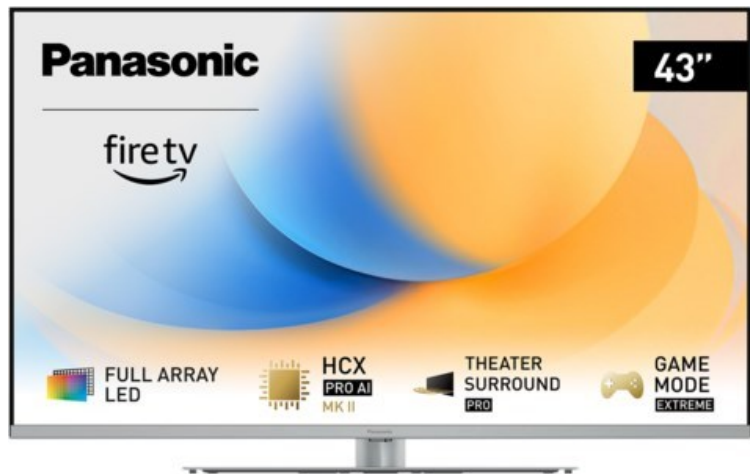

Panasonic TV-43W93AE6 | silber

Artikelnummer 18613

Produkt-Highlights

- Full-Array-LED-Hintergrundbeleuchtung mit Dimmung - Hoher Kontrast und Helligkeit, tiefes Schwarz
- HCX PRO AI Processor MK II - Hervorragende Bild- und Tonqualität dank KI-Optimierung und 144 Hz
- Theater Surround Pro - Premium-Heimkino-Sounderlebnis mit verschiedenen Klangmodi und Dolby Atmos®
- Game Mode Extreme - Perfektes Spielerlebnis mit Game Control Board, reduzierter Reaktionszeit, HDMI2.1 VRR/HFR/ALLM
- Multi HDR Ultimate - Unterstützt alle wichtigen HDR-Formate wie Dolby Vision IQ und HDR10+ Adaptive
- Panasonic Premium Fire TV - Intuitive Bedienbarkeit mit personalisierter Bedienung und Empfehlungen für Inhalte

Bildeigenschaften

- Auflösung: Ultra HD (4K)
- Hintergrundbeleuchtung: LED

Ausstattung & Technik

- Bildschirmdiagonale: 108 cm
- Bildschirmdiagonale: 43"
- max. Auflösung (Horizontal): 3840

- max. Auflösung (Vertikal): 2160
- Bildfrequenz: 120 Hz
- WLAN Ausstattung: WLAN integriert