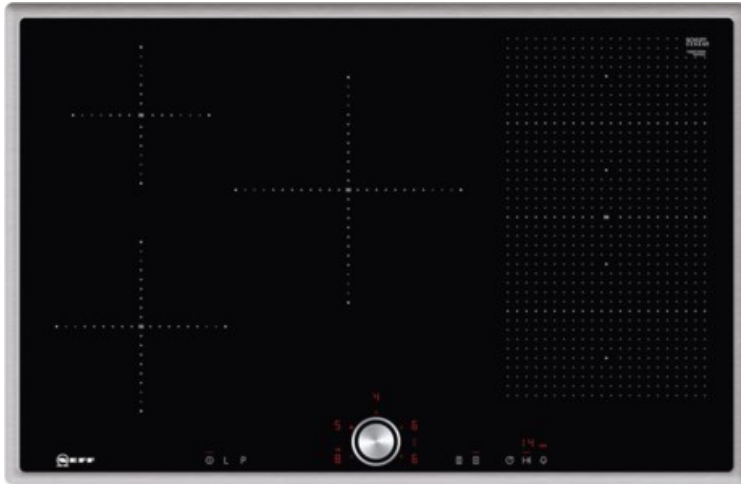

Elektro Angermeier

Kompetent. Sympathisch. Nah.

Unsere persönliche Empfehlung für Sie:

Neff TBT5820N | edelstahl

Artikelnummer 12603

Produkt-Highlights

- **Induktion** - Die Hitze wird bei der Induktionsbeheizung direkt im Kochgeschirr erzeugt für präzises, punktgenaues Kochen ohne Nachgaren.
- **FlexInduction** - Die Flexzone bietet die flexible Platzierung Ihrer Töpfe und Pfannen und erhitzt das Kochgeschirr genau an dieser Stelle.
- Das **TwistPad®** ist ein magnetischer abnehmbarer Bedienknopf, mit dem sich alle Kochzonen präzise und komfortabel regeln lassen.
- **PowerMove** - die Flexzone wird in drei Heizzonen aufgeteilt: vorne Kochen, in der Mitte Köcheln und hinten Warmhalten.

Produkttyp

- Produkttyp: Autark-Induktionsfeld

Ausstattung & Technik

- Turbo-Stufe
- Topferkennungssensor für jede Kochzone
- Restwärmanzeige:
  Restwärmanzeige für jede Kochzone
- Anschlusswert: 7,40 kW

Bedienung

- Schalterart: abnehmbare Magnet-Drehregler
- Countdown-Timer/Kurzzeit-Wecker
- Haupt-Betriebsschalter
- Funktionssperre
- Kindersicherung

Gehäuseeigenschaften

- Breite: 79,50 cm

- Höhe: 5,50 cm
- Tiefe: 51,70 cm
- Gewicht: 16 kg
- Farbe: edelstahl

Händler-Kontaktdaten:

Elektro Angermeier
Kirchweg 8
86571 Langenmosen
08433 9123
info@elektro-angermeier.de
www.tp-elektro-angermeier.de

Ihr Ansprechpartner:

Helmut Angermeier
info@elektro-angermeier.de

Unsere Öffnungszeiten:

Montag	08:00 - 12:00 / 13:00 - 18:00
Dienstag	08:00 - 12:00 / 13:00 - 18:00
Mittwoch	08:00 - 12:00 / 13:00 - 18:00
Donnerstag	08:00 - 12:00 / 13:00 - 18:00
Freitag	08:00 - 12:00 / 13:00 - 18:00
Samstag	09:00 - 12:30