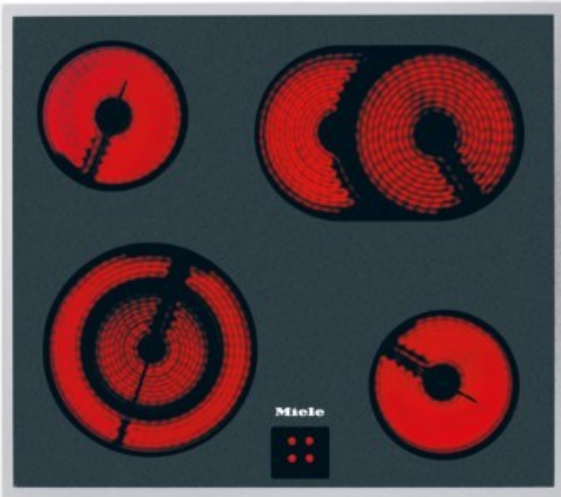

Unsere persönliche Empfehlung für Sie:

Miele KM 6003 LPT | edelstahl

Artikelnummer 13324

Produkt-Highlights

- Ansprechendes Design - 574 mm breit mit umlaufendem Rahmen
- Besonders flexibel - 4 Kochzonen inkl. 1 Bräter- und 1 Vario-Zone
- Sicher - Restwärmeanzeige für jede Kochzone

Produkttyp

- Produkttyp: Einbau-Glaskeramikfeld

Ausstattung & Technik

- Restwärmeanzeige:
Restwärmeanzeige für jede Kochzone

Gehäuseeigenschaften

- Breite: 57,40 cm
- Tiefe: 51,40 cm

- Gewicht: 7,60 kg
- Farbe: edelstahl