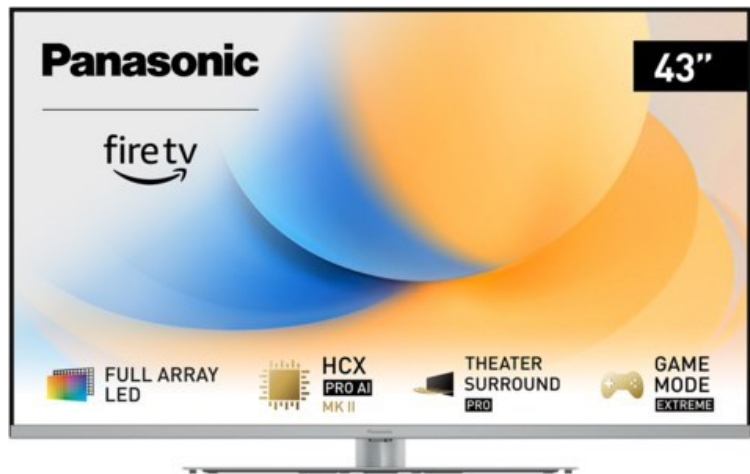

Elektro Angermeier

Kompetent. Sympathisch. Nah.

Unsere persönliche Empfehlung für Sie:

Panasonic TV-43W93AE6 | silber

Artikelnummer 18613

Produkt-Highlights

- Full-Array-LED-Hintergrundbeleuchtung mit Dimmung - Hoher Kontrast und Helligkeit, tiefes Schwarz
- HCX PRO AI Processor MK II - Hervorragende Bild- und Tonqualität dank KI-Optimierung und 144 Hz
- Theater Surround Pro - Premium-Heimkino-Sounderlebnis mit verschiedenen Klangmodi und Dolby Atmos®
- Game Mode Extreme - Perfektes Spielerlebnis mit Game Control Board, reduzierter Reaktionszeit, HDMI2.1 VRR/HFR/ALLM
- Multi HDR Ultimate - Unterstützt alle wichtigen HDR-Formate wie Dolby Vision IQ und HDR10+ Adaptive
- Panasonic Premium Fire TV - Intuitive Bedienbarkeit mit personalisierter Bedienung und Empfehlungen für Inhalte

Bildeigenschaften

- Auflösung: Ultra HD (4K)
- Hintergrundbeleuchtung: LED

Ausstattung & Technik

- Bildschirmdiagonale: 108 cm
- Bildschirmdiagonale: 43"
- max. Auflösung (Horizontal): 3840

- max. Auflösung (Vertikal): 2160
- Bildfrequenz: 120 Hz
- WLAN Ausstattung: WLAN integriert