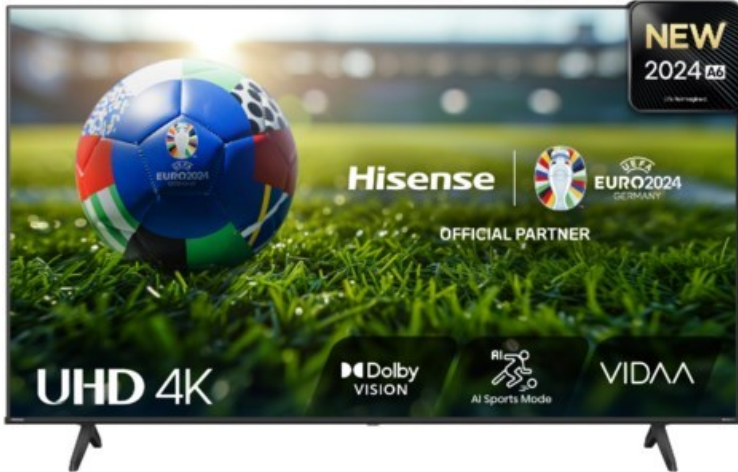

Elektro Angermeier

Kompetent. Sympathisch. Nah.

Unsere persönliche Empfehlung für Sie:

Hisense 75A6N

Artikelnummer 18670

Produkt-Highlights

- 4K UHD LED-TV mit Local Dimming
- Dolby Vision
- HDR10+ & Filmmaker Modus
- UHD AI Upscaling Technologie
- Personalisierbare VIDAA U7.6 Smart TV Benutzeroberfläche
- alexa built-in & VIDAA Voice Sprachassistenten
- Game Mode Plus
- Content Share (Android / iOS) & VIDAA (Mobile App für Android / iOS)
- DVB-T2-C/-S2 Triple Tuner, 3x HDMI 2.1, 2x USB, CI+, AV-Eingang (Composite), Digitaler Audio-Ausgang (S/PDIF), LAN, WLAN & Bluetooth integriert

Bildeigenschaften

- Auflösung: Ultra HD (4K)
- Hintergrundbeleuchtung: LED
- HDR 10+ Wiedergabe

Ausstattung & Technik

- Bildschirmdiagonale: 189 cm

- Bildschirmdiagonale: 75"
- max. Auflösung (Horizontal): 3840
- max. Auflösung (Vertikal): 2160
- WLAN Ausstattung: WLAN integriert