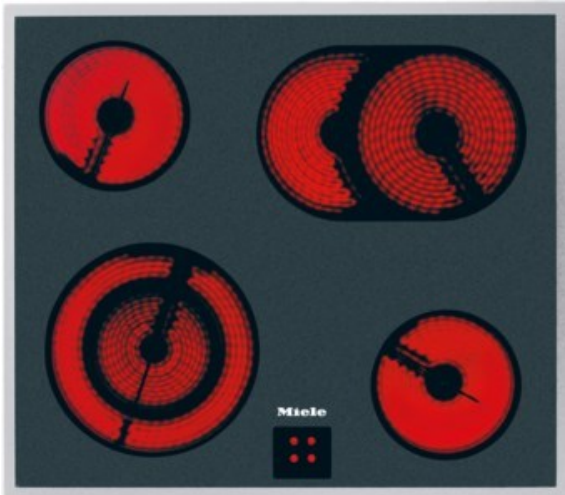

## Miele KM 6003 LPT | edelstahl

Artikelnummer 13324

### Produkt-Highlights

- Ansprechendes Design - 574 mm breit mit umlaufendem Rahmen
- Besonders flexibel - 4 Kochzonen inkl. 1 Bräter- und 1 Vario-Zone
- Sicher - Restwärmeanzeige für jede Kochzone

### Produkttyp

- Produkttyp: Einbau-Glaskeramikfeld

### Gehäuseeigenschaften

- Breite: 57,40 cm
- Tiefe: 51,40 cm

- Gewicht: 7,60 kg
- Farbe: edelstahl