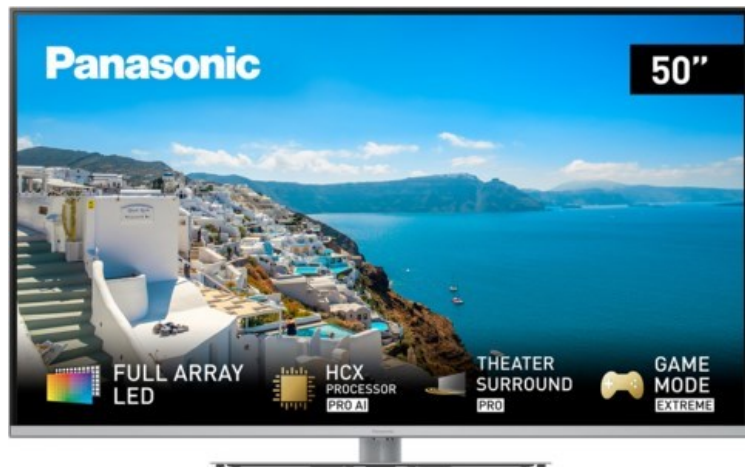

Elektro Angermeier

Kompetent. Sympathisch. Nah.

Unsere persönliche Empfehlung für Sie:

Panasonic TX-50MXT966

Artikelnummer 17955

Produkt-Highlights

- 3.840 x 2.160 4K Ultra-HD Full Array LED-TV mit Backlight Dimming
- Multi HDR Ultimate (Dolby Vision IQ, HDR10+ Adaptive)
- Filmmaker Mode mit intelligentem Sensor
- HCX PRO AI Processor
- Smart TV mit Zugriff auf Apps & Online-Dienste
- Amazon Alexa integriert
- Theater Surround Pro & Dolby Atmos Sound
- Game Mode Extreme, Game Control Board, AMD FreeSync Premium, ALLM, VRR und HFR
- DVB-T2 /-C /-S2 / SATIP / DVB-IP Penta Tuner (Twin), 4x HDMI (HDMI 2.1, eARC auf HDMI 2), 3x USB, 2x CI+, Digitaler Audio-Ausgang (optisch), LAN, WLAN & Bluetooth integriert

Bildeigenschaften

- Auflösung: Ultra HD (4K)
- Hintergrundbeleuchtung: Full-LED

Ausstattung & Technik

- Bildschirmdiagonale: 126 cm
- Bildschirmdiagonale: 50"
- max. Auflösung (Horizontal): 3840

- max. Auflösung (Vertikal): 2160
- WLAN Ausstattung: WLAN integriert