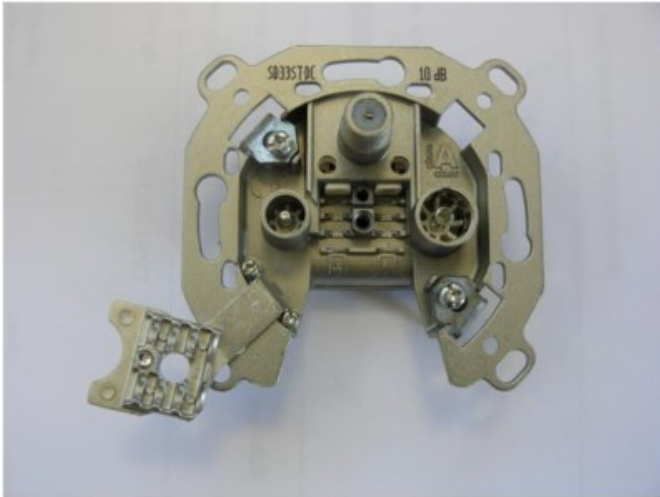

Unsere persönliche Empfehlung für Sie:

Televes SD33ST-DC 3-fach Durchgangsdose

Artikelnummer 9213

Produkt-Highlights

- Innenleiter steckbar - sehr schnelle Montage
- Für Innenleiter 0,65 mm bis 1,1 mm geeignet
- Sehr kleines Gehäuse
- Abgerundete Kanten an der Kabeleinführung
- Breitbandig 4-2400 MHz
- Rückkanaltauglich
- DC-Durchlass (IEC-Buchse/F-Anschluss)
- UNI-Cable tauglich