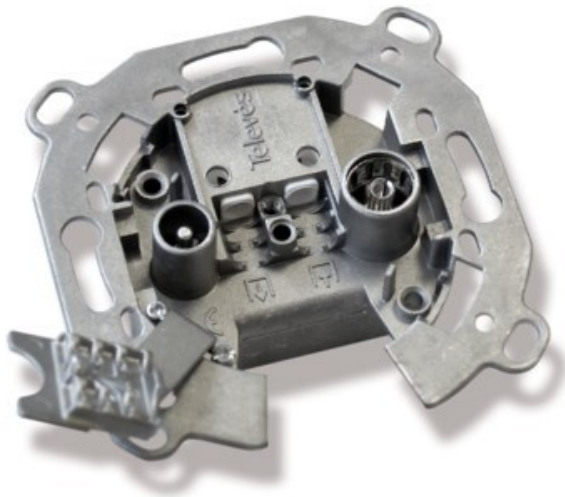

## Televes UD2410ST Durchgangsdose

Artikelnummer 4572

### Produkt-Highlights

- Innenleiter steckbar
- Für Innenleiter 0,65 mm bis 1,1 mm geeignet
- Sehr kleines Gehäuse
- Abgerundete Kanten an der Kabeleinführung
- Breitbandig 4-2400 MHz
- RK-tauglich
- DC-Durchlass
- UNI-Cable tauglich