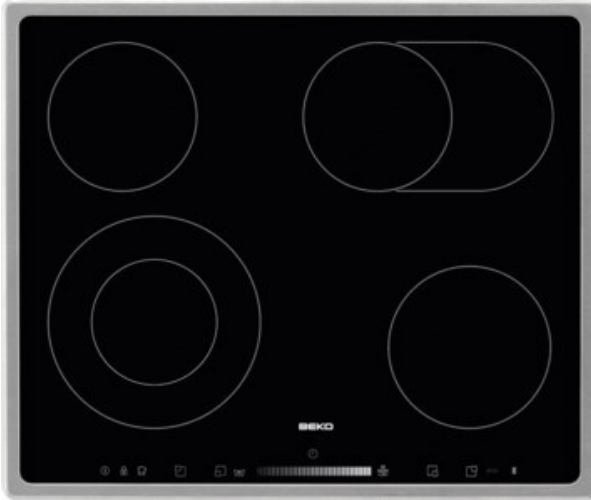

## Beko HIC 64503 TX | edelstahl

Artikelnummer 17459

### Produkt-Highlights

- Slide Touch Sensortasten
- 4 Kochzonen, Zweikreiszone, Bräterzone
- 19 Kochstufen pro Kochzone
- Digitale Anzeige der Kochstufe
- Booster-Schnellaufheizung
- Ecotimer
- Stop & Go-Taste
- Memory-Funktion
- Betriebsanzeige

### Gehäuseeigenschaften

- Breite: 57,60 cm
- Höhe: 5,80 cm

- Tiefe: 57 cm
- Gewicht: 9 kg
- Farbe: edelstahl