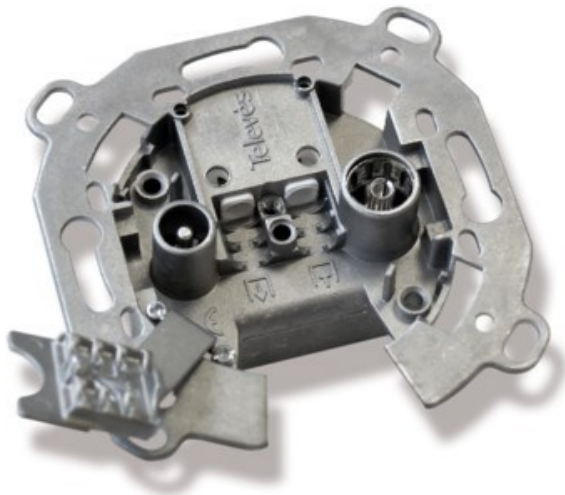

FERNSEH-RICHTER

Kompetent. Sympathisch. Nah.

Unsere persönliche Empfehlung für Sie:

Televes UD2410ST Durchgangsdose

Artikelnummer 4572

Produkt-Highlights

- Innenleiter steckbar
- Für Innenleiter 0,65 mm bis 1,1 mm geeignet
- Sehr kleines Gehäuse
- Abgerundete Kanten an der Kabeleinführung
- Breitbandig 4-2400 MHz
- RK-tauglich
- DC-Durchlass
- UNI-Cable tauglich