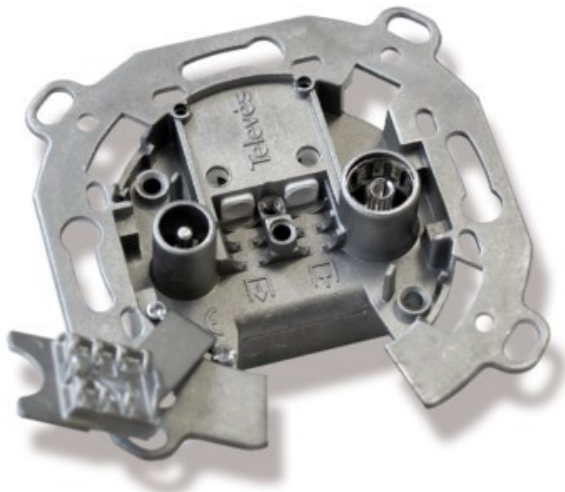

FERNSEH-RICHTER

Kompetent. Sympathisch. Nah.

Unsere persönliche Empfehlung für Sie:

Televes UD2410ST Durchgangsdose

Artikelnummer 4572

Produkt-Highlights

- Innenleiter steckbar
- Für Innenleiter 0,65 mm bis 1,1 mm geeignet
- Sehr kleines Gehäuse
- Abgerundete Kanten an der Kabeleinführung
- Breitbandig 4-2400 MHz
- RK-tauglich
- DC-Durchlass
- UNI-Cable tauglich