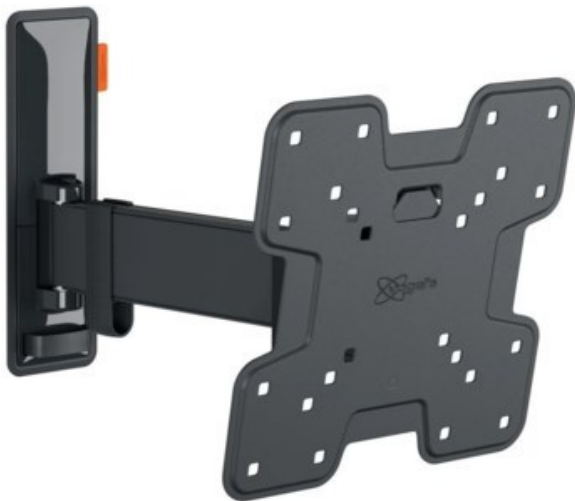

FERNSEH-RICHTER

Kompetent. Sympathisch. Nah.

Unsere persönliche Empfehlung für Sie:

Vogels TVM 3225 Full-Motion (19-43") | schwarz

Artikelnummer 16629

Produkt-Highlights

- Vollbewegliche TV-Wandhalterung für 19-43" Flachbildfernseher
- VESA-Standard: 75mm x 75mm bis 200mm x 200mm
- Drehbar um bis zu 120°
- Neigbar um bis zu 20°
- Bis zu 15 kg (max.) Tragkraft
- Sanfte OneFinger-Bewegung
- Inklusive Kabelklemme: Führen Sie Ihre Kabel vom Fernseher zur Wand
- Konzipiert für den intensiven Gebrauch