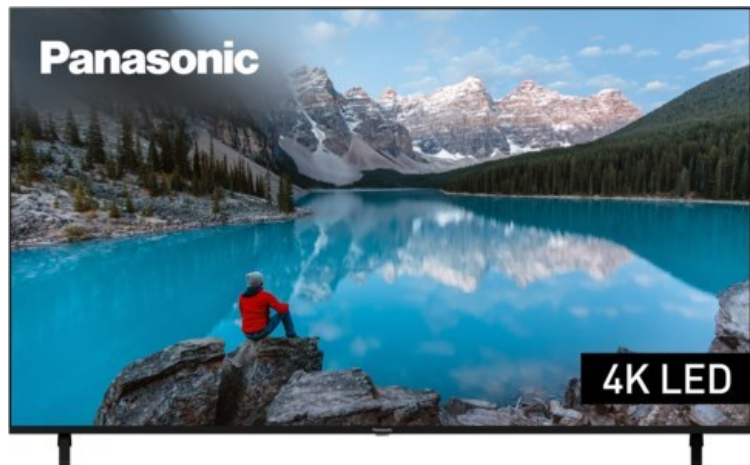

FERNSEH-RICHTER

Kompetent. Sympathisch. Nah.

Unsere persönliche Empfehlung für Sie:

Panasonic TX-75MXT886

Artikelnummer 17957

Produkt-Highlights

- 3.840 x 2.160 4K Ultra-HD LED-TV
- Dolby Vision, HDR10+ Adaptive
- Filmmaker Mode mit intelligentem Sensor
- HCX Processor
- Fire TV mit Zugriff auf Apps & Online-Dienste
- Amazon Alexa integriert
- Surround Sound & Dolby Atmos
- Game Mode, ALLM (Auto Low Latency Mode)
- DVB-T2 /-C /-S2 Triple Tuner, 4x HDMI (eARC auf HDMI 4), 2x USB, CI+, Digitaler Audio-Ausgang (optisch), LAN, WLAN & Bluetooth integriert

Bildeigenschaften

- Auflösung: Ultra HD (4K)
- Hintergrundbeleuchtung: LED

Ausstattung & Technik

- Bildschirmdiagonale: 189 cm
- Bildschirmdiagonale: 75"

- max. Auflösung (Horizontal): 3840
- max. Auflösung (Vertikal): 2160
- WLAN Ausstattung: WLAN integriert