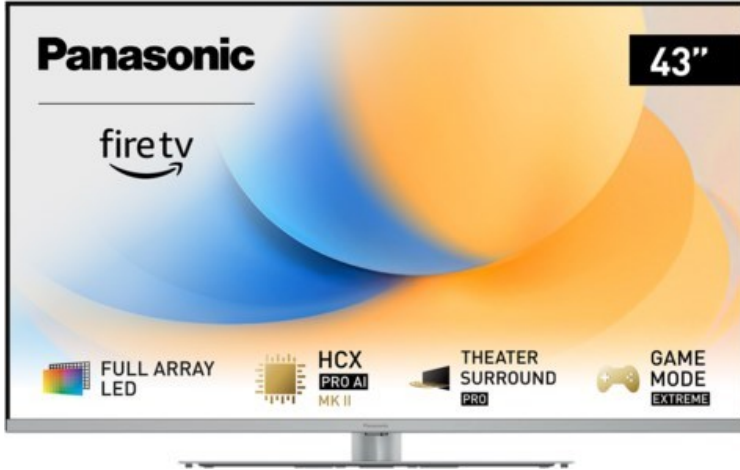

FERNSEH-RICHTER

Kompetent. Sympathisch. Nah.

Unsere persönliche Empfehlung für Sie:

Panasonic TV-43W93AE6 | silber

Artikelnummer 18613

Produkt-Highlights

- Full-Array-LED-Hintergrundbeleuchtung mit Dimmung - Hoher Kontrast und Helligkeit, tiefes Schwarz
- HCX PRO AI Processor MK II - Hervorragende Bild- und Tonqualität dank KI-Optimierung und 144 Hz
- Theater Surround Pro - Premium-Heimkino-Sounderlebnis mit verschiedenen Klangmodi und Dolby Atmos®
- Game Mode Extreme - Perfektes Spielerlebnis mit Game Control Board, reduzierter Reaktionszeit, HDMI2.1 VRR/HFR/ALLM
- Multi HDR Ultimate - Unterstützt alle wichtigen HDR-Formate wie Dolby Vision IQ und HDR10+ Adaptive
- Panasonic Premium Fire TV - Intuitive Bedienbarkeit mit personalisierter Bedienung und Empfehlungen für Inhalte

Bildeigenschaften

- Auflösung: Ultra HD (4K)
- Hintergrundbeleuchtung: LED

Ausstattung & Technik

- Bildschirmdiagonale: 108 cm
- Bildschirmdiagonale: 43"
- max. Auflösung (Horizontal): 3840

- max. Auflösung (Vertikal): 2160
- Bildfrequenz: 120 Hz
- WLAN Ausstattung: WLAN integriert