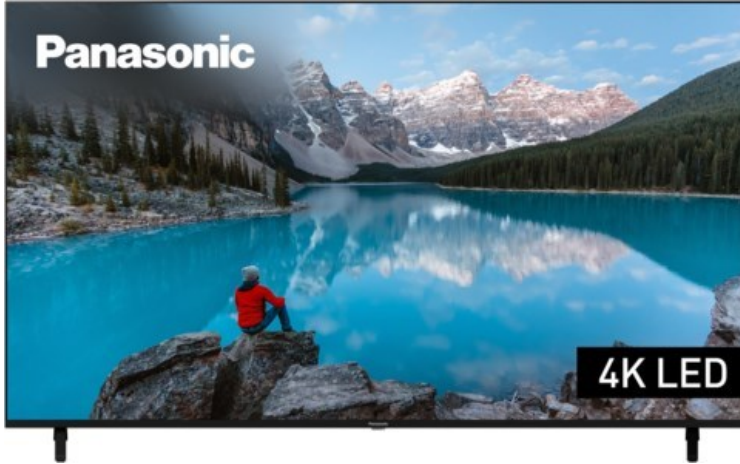

FERNSEH-RICHTER

Kompetent. Sympathisch. Nah.

Unsere persönliche Empfehlung für Sie:

Panasonic TX-75MXT886

Artikelnummer 17957

Produkt-Highlights

- 3.840 x 2.160 4K Ultra-HD LED-TV
- Dolby Vision, HDR10+ Adaptive
- Filmmaker Mode mit intelligentem Sensor
- HCX Processor
- Fire TV mit Zugriff auf Apps & Online-Dienste
- Amazon Alexa integriert
- Surround Sound & Dolby Atmos
- Game Mode, ALLM (Auto Low Latency Mode)
- DVB-T2 /-C /-S2 Triple Tuner, 4x HDMI (eARC auf HDMI 4), 2x USB, CI+, Digitaler Audio-Ausgang (optisch), LAN, WLAN & Bluetooth integriert

Bildeigenschaften

- Auflösung: Ultra HD (4K)
- Hintergrundbeleuchtung: LED

Ausstattung & Technik

- Bildschirmdiagonale: 189 cm
- Bildschirmdiagonale: 75"

- max. Auflösung (Horizontal): 3840
- max. Auflösung (Vertikal): 2160
- WLAN Ausstattung: WLAN integriert